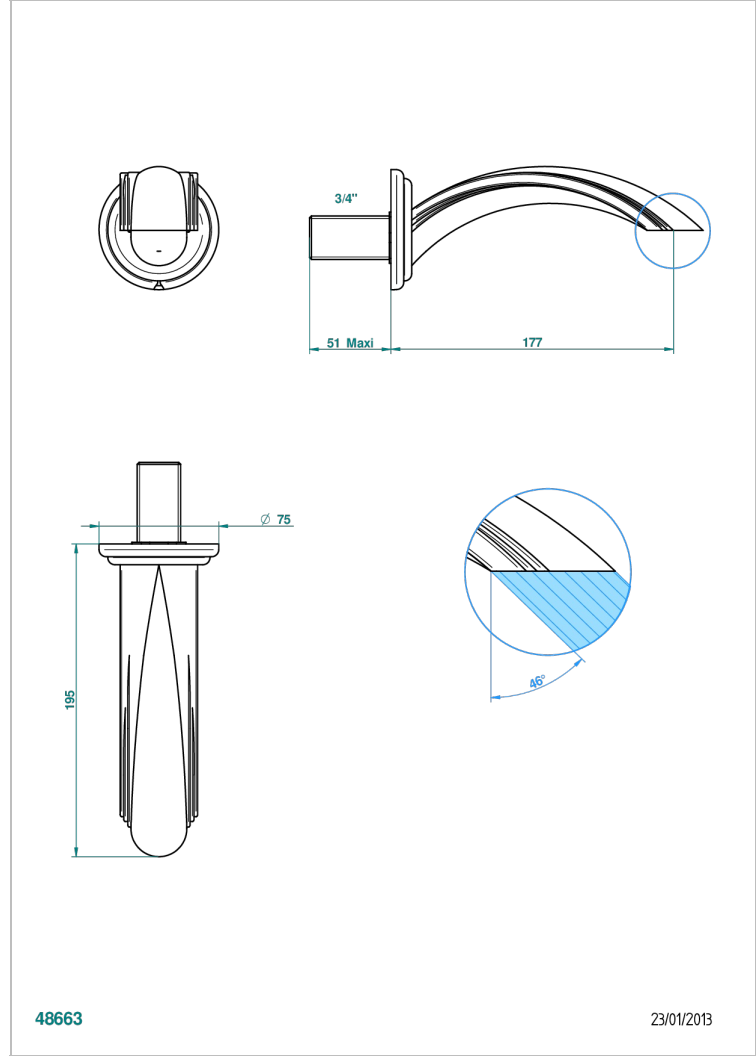

# AMBOISE BLACK ONYX

A1M-43GB

无T型管入墙式台盆喷嘴 - 大号

THG<sup>®</sup>  
PARIS

48663

23/01/2013

## 特色

- Amboise Black Onyx
- 无T型管入墙式台盆喷嘴 - 大号