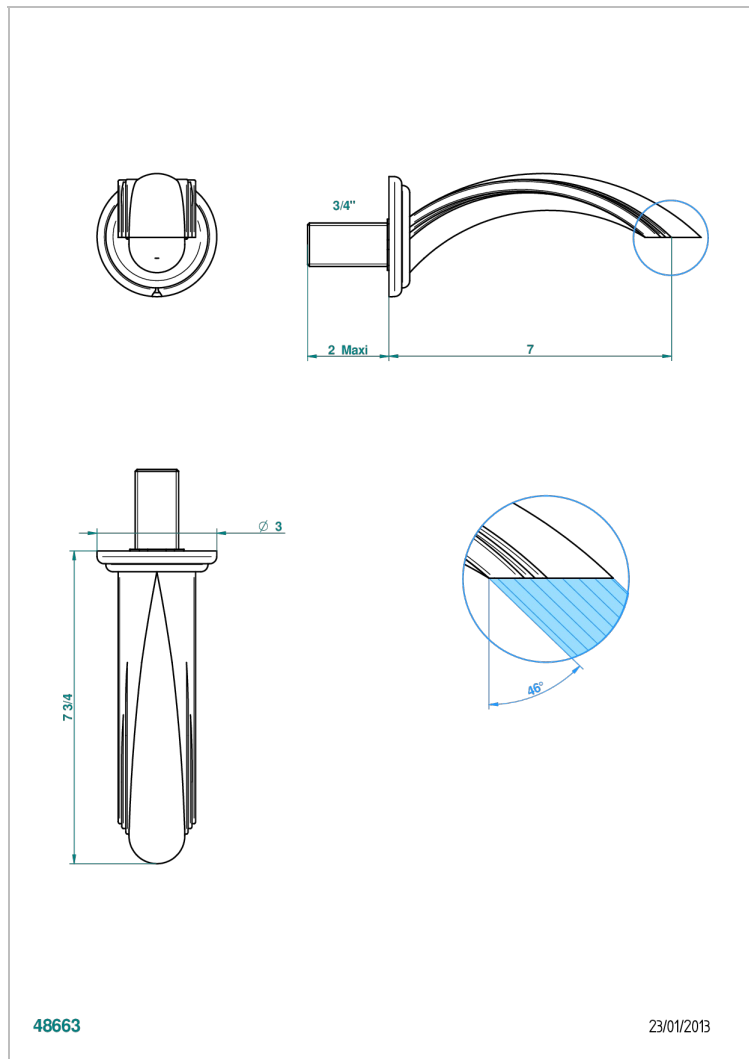

AMBOISE С ЧЕРНЫМ ОНИКСОМ

A1M-43GB

Настенный кран для раковины среднего размера без T-образного фиксатора

THG[®]
PARIS

48663

23/01/2013

ХАРАКТЕРИСТИКИ

- Amboise с чёрным ониксом
- Настенный кран для раковины среднего размера без T-образного фиксатора