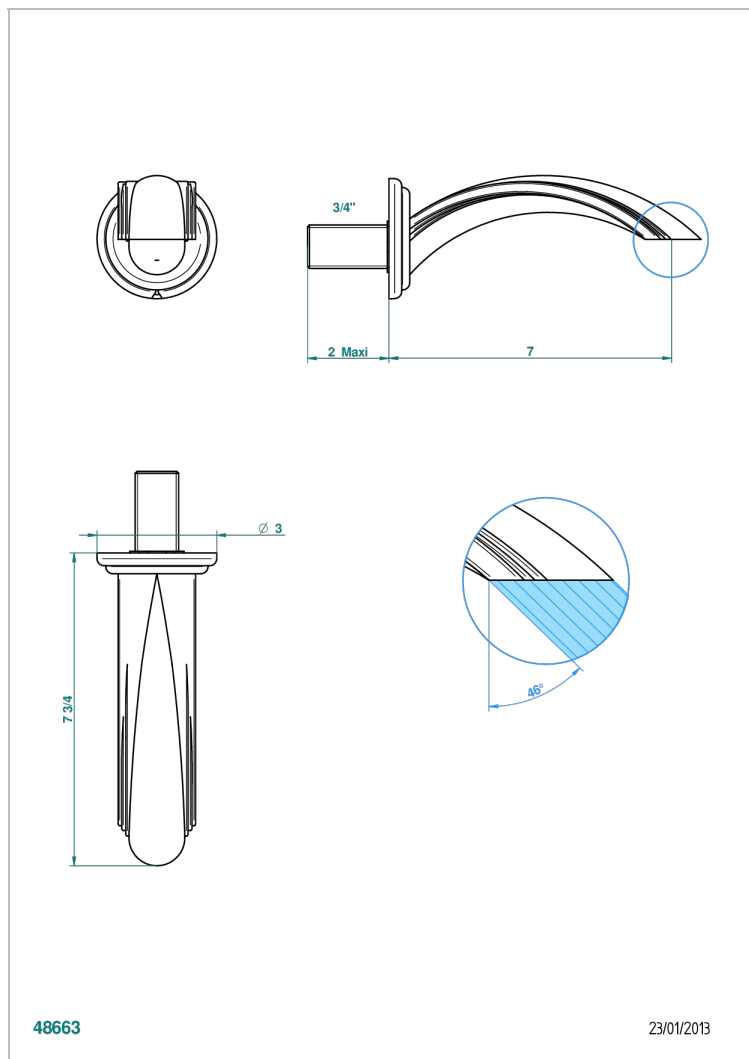

AMBOISE ONYX NOIR

A1M-43GB

Bec de lavabo mural 3/4 sans té - bec goliath

THG[®]
PARIS

CARACTÉRISTIQUES

- Amboise Onyx noir
- Bec de lavabo mural 3/4 sans té - bec goliath

FINITIONS DISPONIBLES

Chromé - A02
Chromé / doré - G02
Chromé mat - C02
Doré brillant - F01
Doré mat - F07
Nickel brillant - B01

Nickel mat - C01
Noir mat céramique - D30
Or pâle - F30
Or pâle mat - F31
Pvd blush - H62
Pvd blush mat - H60

Pvd couleur bronze brown - F33
Pvd couleur bronze brown - mat - F34
Pvd couleur doré - H52
Pvd couleur doré mat - H53
Pvd couleur laiton - H49
Pvd couleur laiton mat - H50