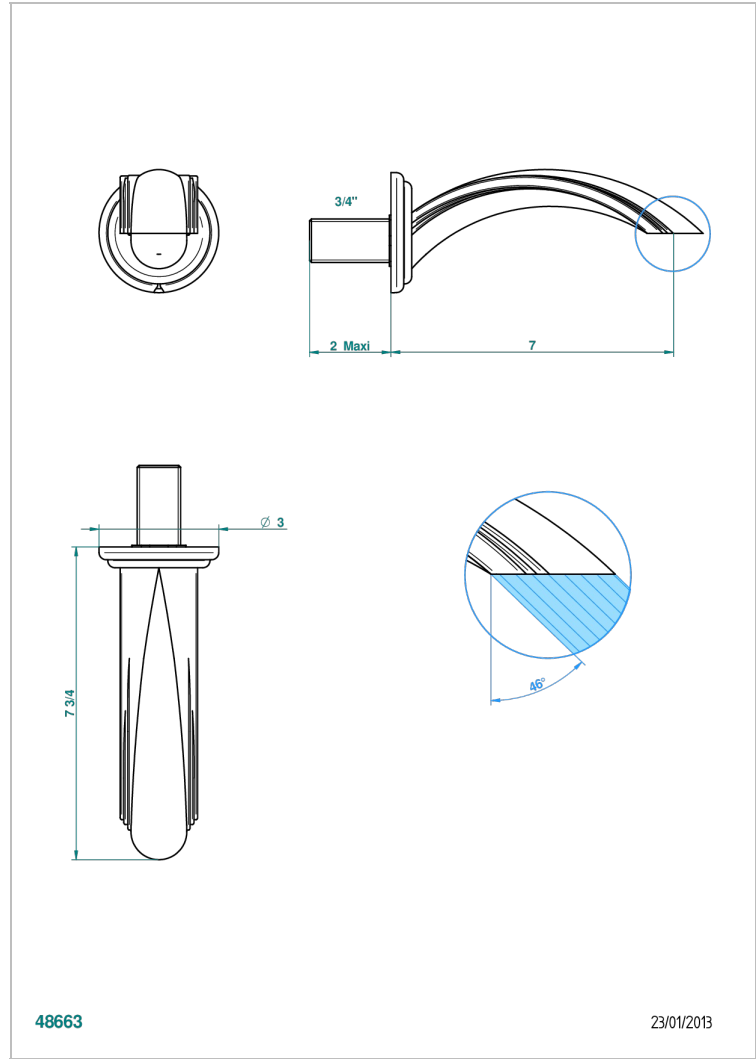

AMBOISE BLACK ONYX

A1M-43GB

无T型管入墙式台盆喷嘴 - 大号

THG[®]
PARIS

48663

23/01/2013

特色

- Amboise Black Onyx
- 无T型管入墙式台盆喷嘴 - 大号