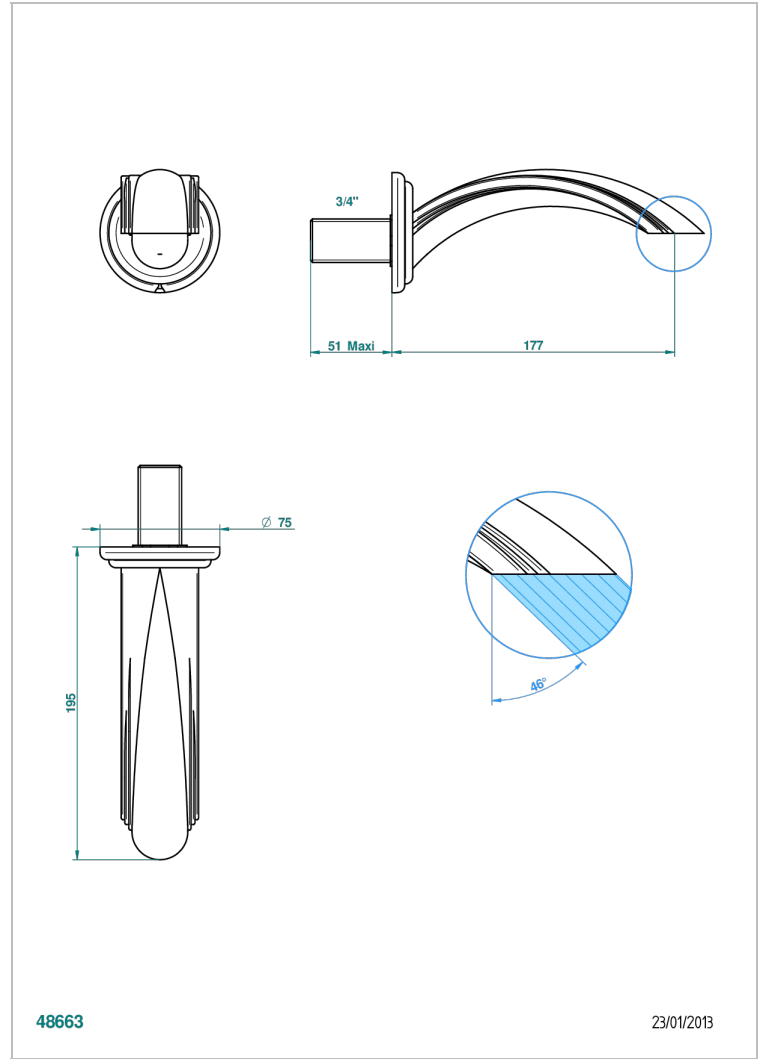

AMBOISE JASPE ROUGE

A1L-43GB

Bec de lavabo mural 3/4 sans té - bec goliath

THG[®]
PARIS

CARACTÉRISTIQUES

- Amboise Jaspe rouge
- Bec de lavabo mural 3/4 sans té - bec goliath

FINITIONS DISPONIBLES

Chromé - A02
Chromé / doré - G02
Chromé mat - C02
Doré brillant - F01
Doré mat - F07
Nickel brillant - B01

Nickel mat - C01
Noir mat céramique - D30
Or pâle - F30
Or pâle mat - F31
Pvd blush - H62
Pvd blush mat - H60

Pvd couleur bronze brown - F33
Pvd couleur bronze brown - mat - F34
Pvd couleur doré - H52
Pvd couleur doré mat - H53
Pvd couleur laiton - H49
Pvd couleur laiton mat - H50

Pvd couleur nickel - H55
Pvd couleur nickel mat - H56
Pvd graphite - H64
Pvd graphite mat - H65
Pvd umber - H66
Pvd umber mat - H67

Vieux nickel - H28