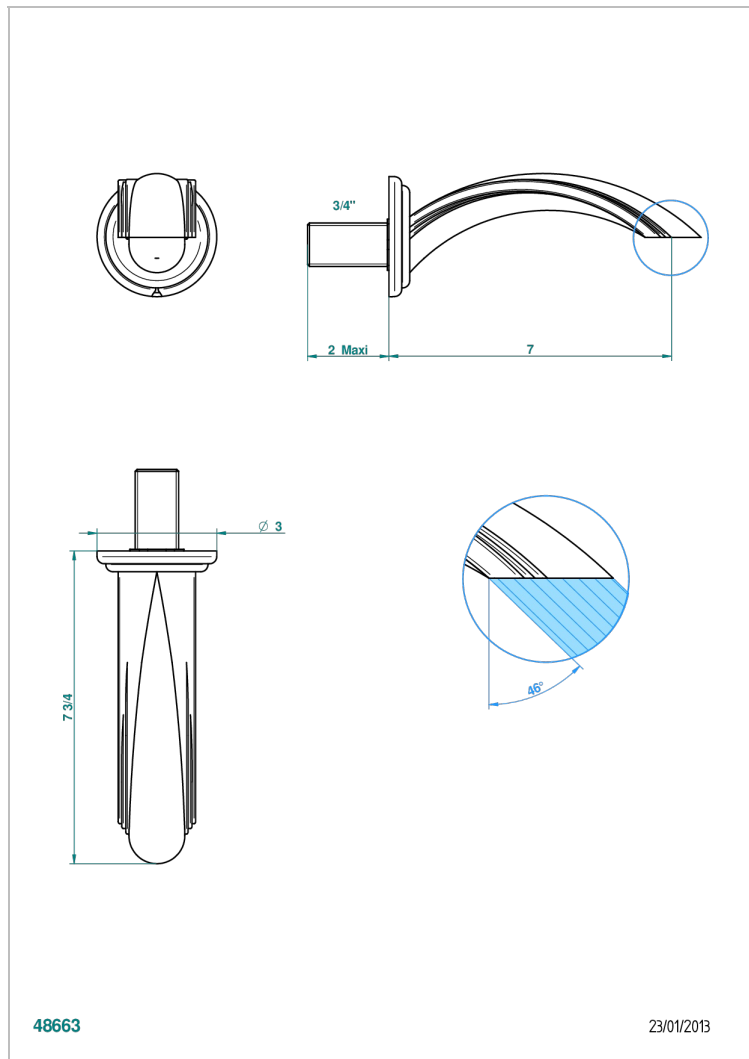

AMBOISE JASPE ROUGE

A1L-43GB

Bec de lavabo mural 3/4 sans té - bec goliath

THG[®]
PARIS

CARACTÉRISTIQUES

- Amboise Jaspe rouge
- Bec de lavabo mural 3/4 sans té - bec goliath

FINITIONS DISPONIBLES

Chromé - A02
Chromé / doré - G02
Chromé mat - C02
Doré brillant - F01
Doré mat - F07
Nickel brillant - B01

Nickel mat - C01
Noir mat céramique - D30
Or pâle - F30
Or pâle mat - F31
Pvd blush - H62
Pvd blush mat - H60

Pvd couleur bronze brown - F33
Pvd couleur bronze brown - mat - F34
Pvd couleur doré - H52
Pvd couleur doré mat - H53
Pvd couleur laitton - H49
Pvd couleur laitton mat - H50