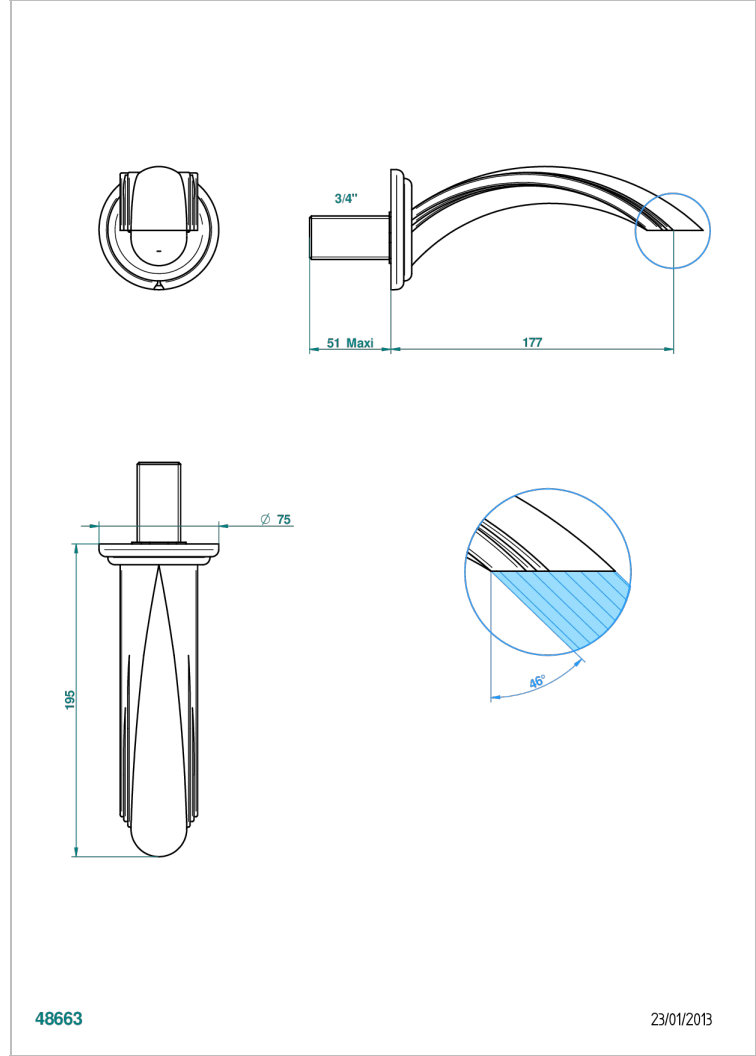

# AMBOISE JASPE ROUGE

A1L-43GB

Bec de lavabo mural 3/4 sans té - bec goliath

THG<sup>®</sup>  
PARIS

## CARACTÉRISTIQUES

- Amboise Jaspe rouge
- Bec de lavabo mural 3/4 sans té - bec goliath

Vieux nickel - H28