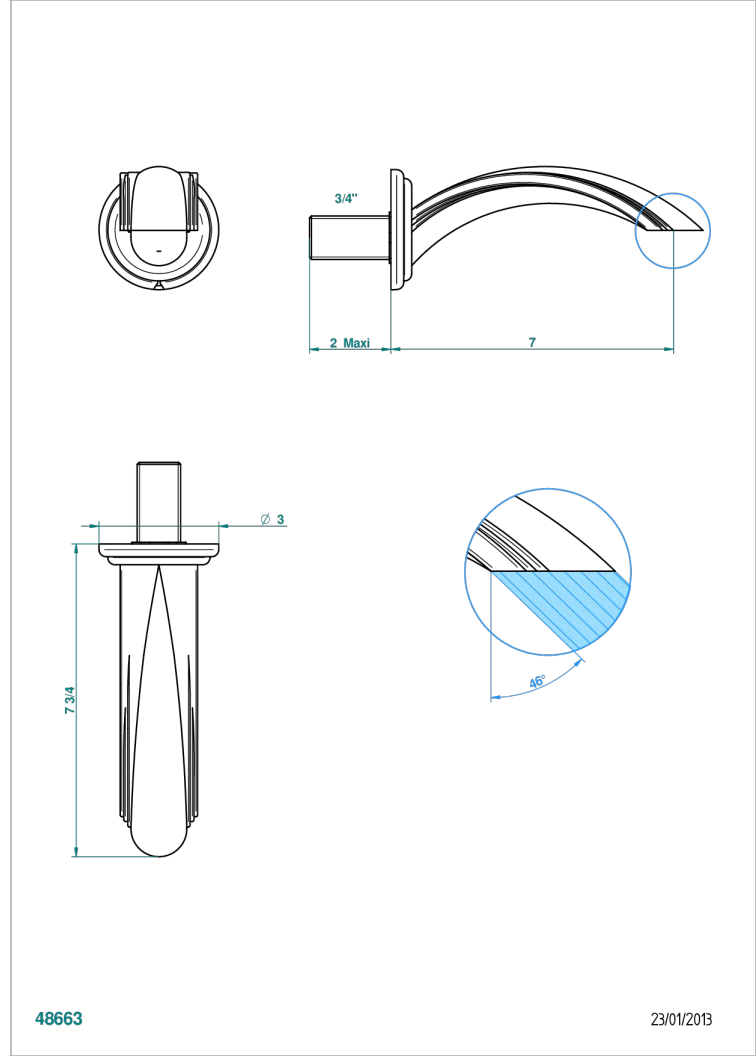

# AMBOISE JASPE ROUGE

A1L-43GB

Bec de lavabo mural 3/4 sans té - bec goliath

THG<sup>®</sup>  
PARIS

## CARACTÉRISTIQUES

- Amboise Jaspe rouge
- Bec de lavabo mural 3/4 sans té - bec goliath

Vieux nickel - H28