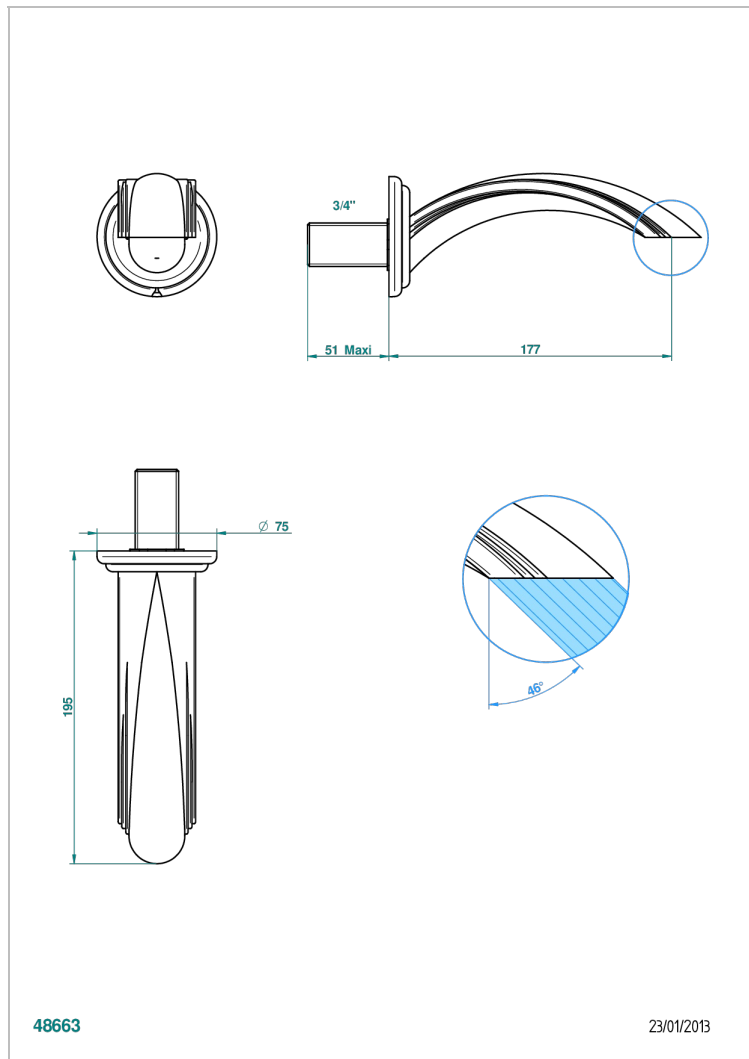

AMBOISE С КРАСНОЙ ЯШМОЙ

A1L-43GB

Настенный кран для раковины среднего размера без T-образного фиксатора

THG
PARIS

ХАРАКТЕРИСТИКИ

- Amboise с красной яшмой
- Настенный кран для раковины среднего размера без T-образного фиксатора