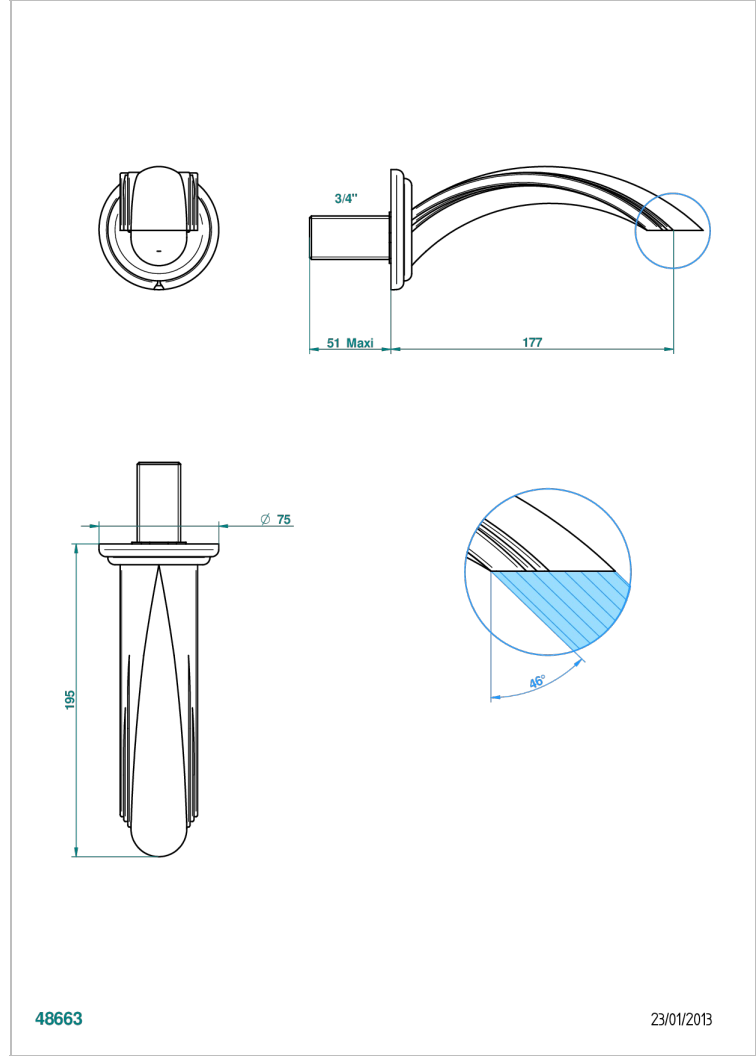

AMBOISE JASPE ROUGE

A1L-43GB

Bec de lavabo mural 3/4 sans té - bec goliath

THG[®]
PARIS

CARACTÉRISTIQUES

- Amboise Jaspe rouge
- Bec de lavabo mural 3/4 sans té - bec goliath

FINITIONS DISPONIBLES

Chromé - A02
Chromé / doré - G02
Chromé mat - C02
Doré brillant - F01
Doré mat - F07
Nickel brillant - B01

Nickel mat - C01
Noir mat céramique - D30
Or pâle - F30
Or pâle mat - F31
Pvd blush - H62
Pvd blush mat - H60

Pvd couleur bronze brown - F33
Pvd couleur bronze brown - mat - F34
Pvd couleur doré - H52
Pvd couleur doré mat - H53
Pvd couleur laiton - H49
Pvd couleur laiton mat - H50

Pvd couleur nickel - H55
Pvd couleur nickel mat - H56
Pvd graphite - H64
Pvd graphite mat - H65
Pvd umber - H66
Pvd umber mat - H67

Vieux nickel - H28