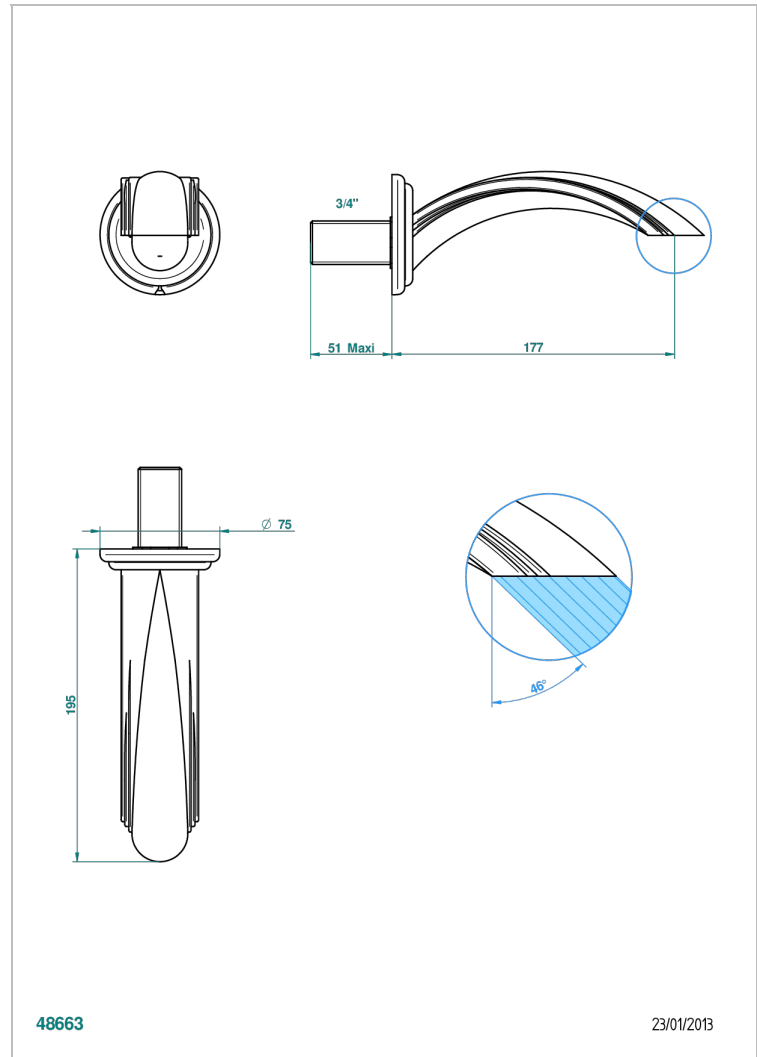

AMBOISE JASPE ROJO

A1L-43GB

Basin wall spout 3/4 no T junction

THG[®]
PARIS

CARACTERÍSTICAS

- Amboise Jasper Rojo
- Basin wall spout 3/4 no T junction

ACABADOS DISPONIBLES

Cerámica negra mate - D30
Cromo - A02
Cromo / dorado - G02
Cromo mate - C02
Dorado - F01
Dorado mate - F07