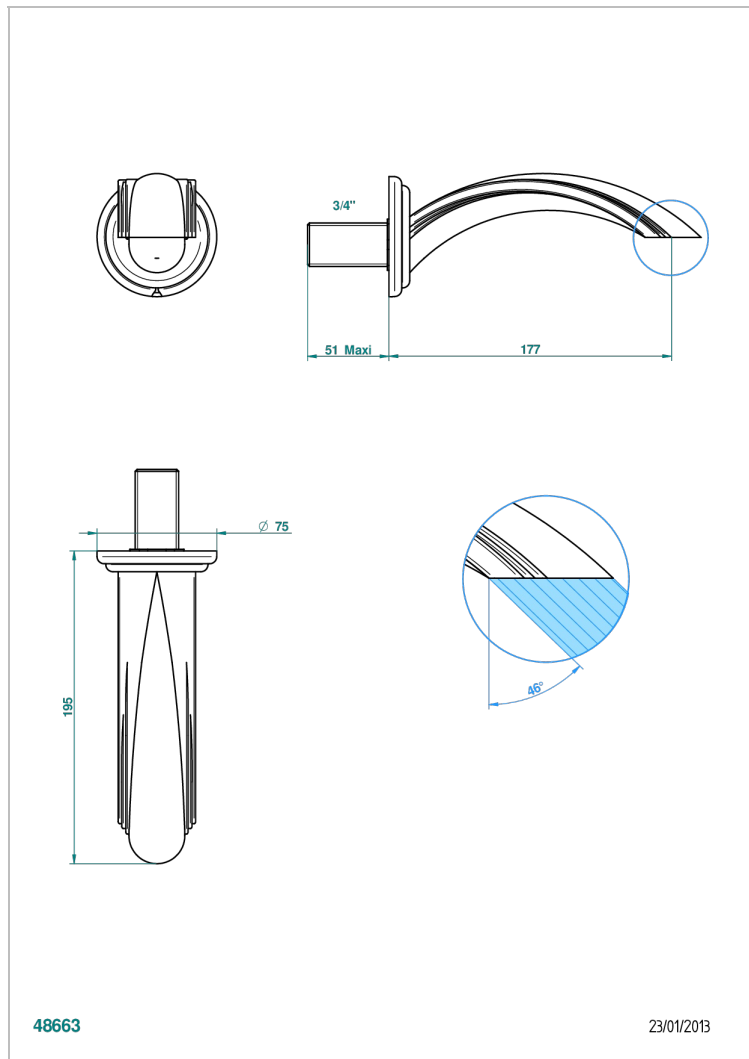

# AMBOISE RED JASPER

A1L-43GB

无T型管入墙式台盆喷嘴 - 大号

THG<sup>®</sup>  
PARIS

48663

23/01/2013

## 特色

- Amboise Red Jasper
- 无T型管入墙式台盆喷嘴 - 大号