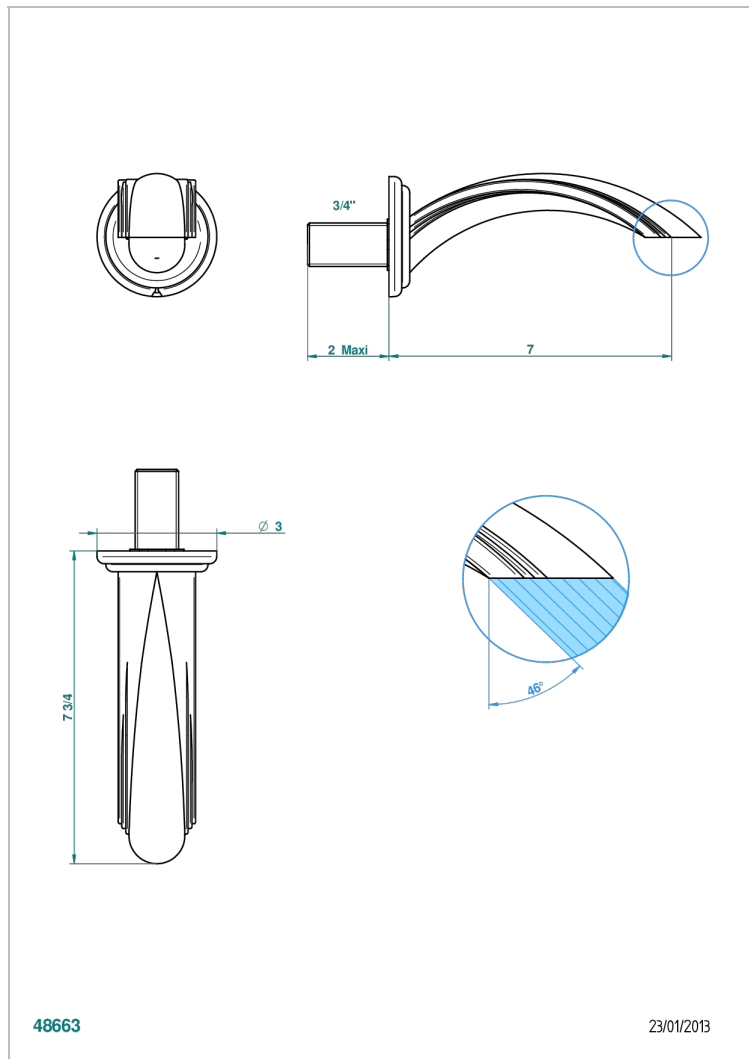

AMBOISE С КРАСНОЙ ЯШМОЙ

A1L-43GB

Настенный кран для раковины среднего размера без T-образного фиксатора

THG
PARIS

48663

23/01/2013

ХАРАКТЕРИСТИКИ

- Amboise с красной яшмой
- Настенный кран для раковины среднего размера без T-образного фиксатора