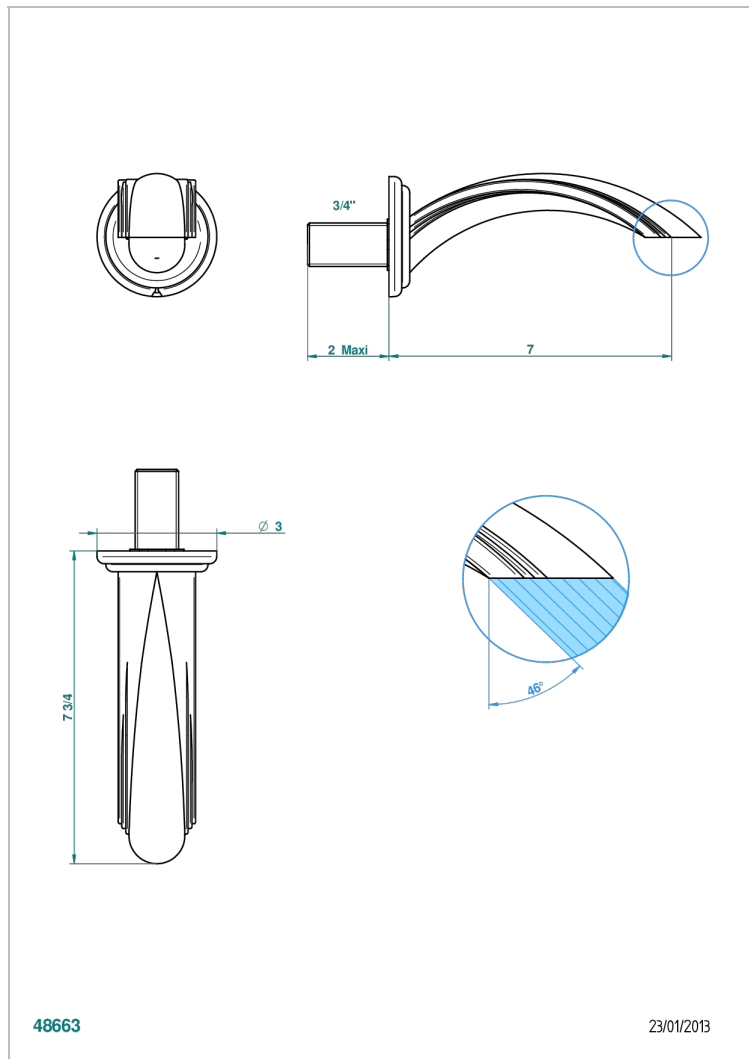

AMBOISE JASPE ROUGE

A1L-43GB

Bec de lavabo mural 3/4 sans té - bec goliath

THG[®]
PARIS

CARACTÉRISTIQUES

- Amboise Jaspe rouge
- Bec de lavabo mural 3/4 sans té - bec goliath

FINITIONS DISPONIBLES

Chromé - A02
Chromé / doré - G02
Chromé mat - C02
Doré brillant - F01
Doré mat - F07
Nickel brillant - B01

Nickel mat - C01
Noir mat céramique - D30
Or pâle - F30
Or pâle mat - F31
Pvd blush - H62
Pvd blush mat - H60

Pvd couleur bronze brown - F33
Pvd couleur bronze brown - mat - F34
Pvd couleur doré - H52
Pvd couleur doré mat - H53
Pvd couleur laiton - H49
Pvd couleur laiton mat - H50