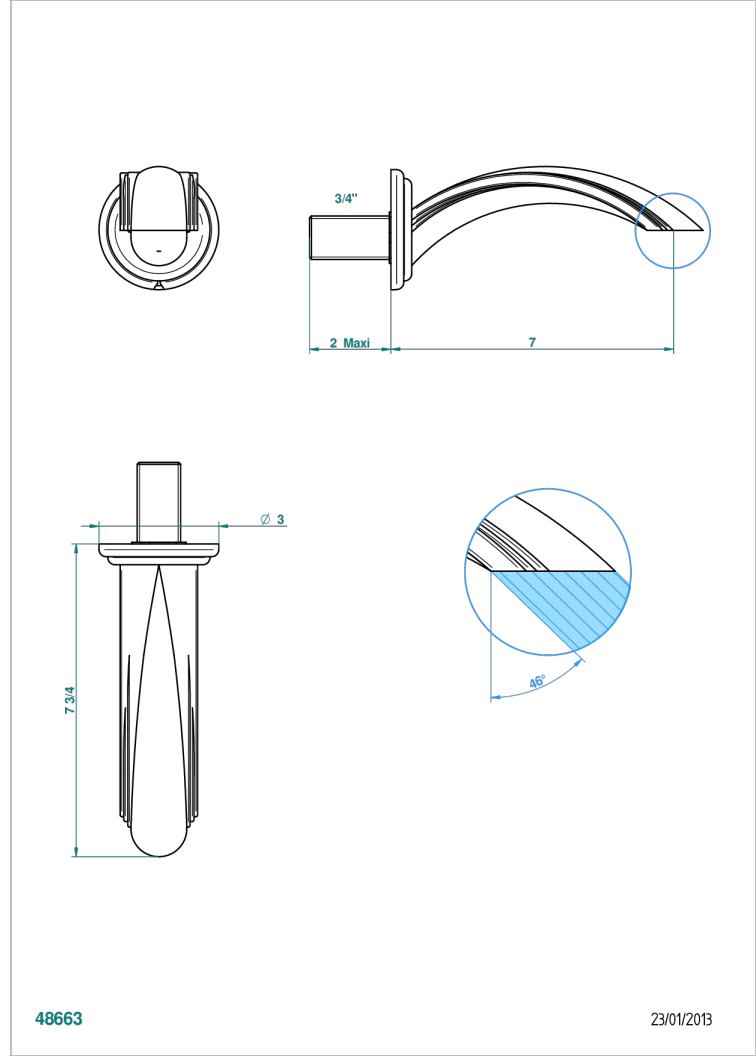

AMBOISE RED JASPER

A1L-43GB

无T型管入墙式台盆喷嘴 - 大号

THG[®]
PARIS

48663

23/01/2013

特色

- Amboise Red Jasper
- 无T型管入墙式台盆喷嘴 - 大号