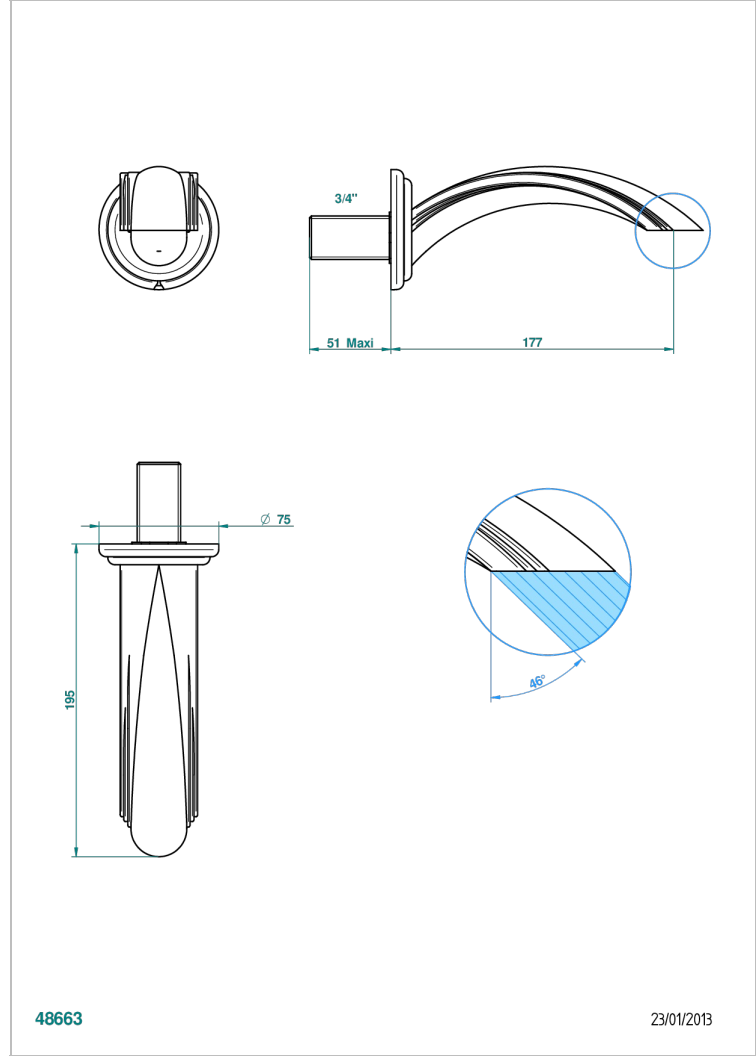

# AMBOISE LAPIS LAZULI

A1K-43GB

Bec de lavabo mural 3/4 sans té - bec goliath

THG<sup>®</sup>  
PARIS

## CARACTÉRISTIQUES

- Amboise Lapis Lazuli
- Bec de lavabo mural 3/4 sans té - bec goliath

Vieux nickel - H28