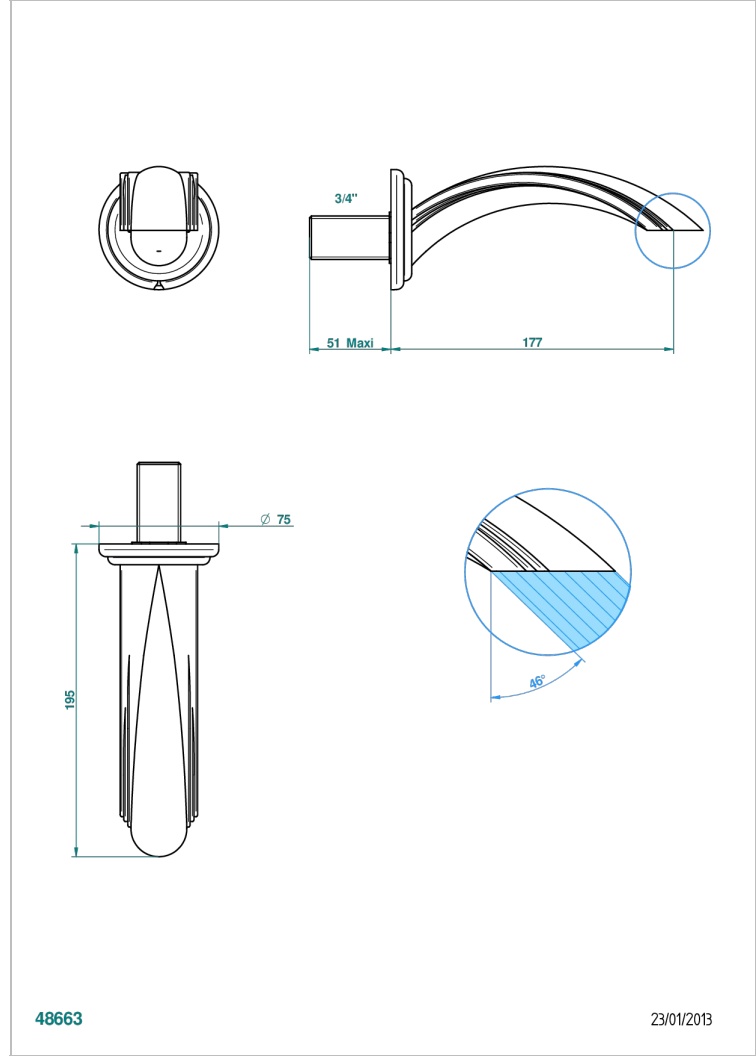

AMBOISE LAPIS LAZULI

A1K-43GB

Bec de lavabo mural 3/4 sans té - bec goliath

THG[®]
PARIS

48663

23/01/2013

CARACTÉRISTIQUES

- Amboise Lapis Lazuli
- Bec de lavabo mural 3/4 sans té - bec goliath

Vieux nickel - H28