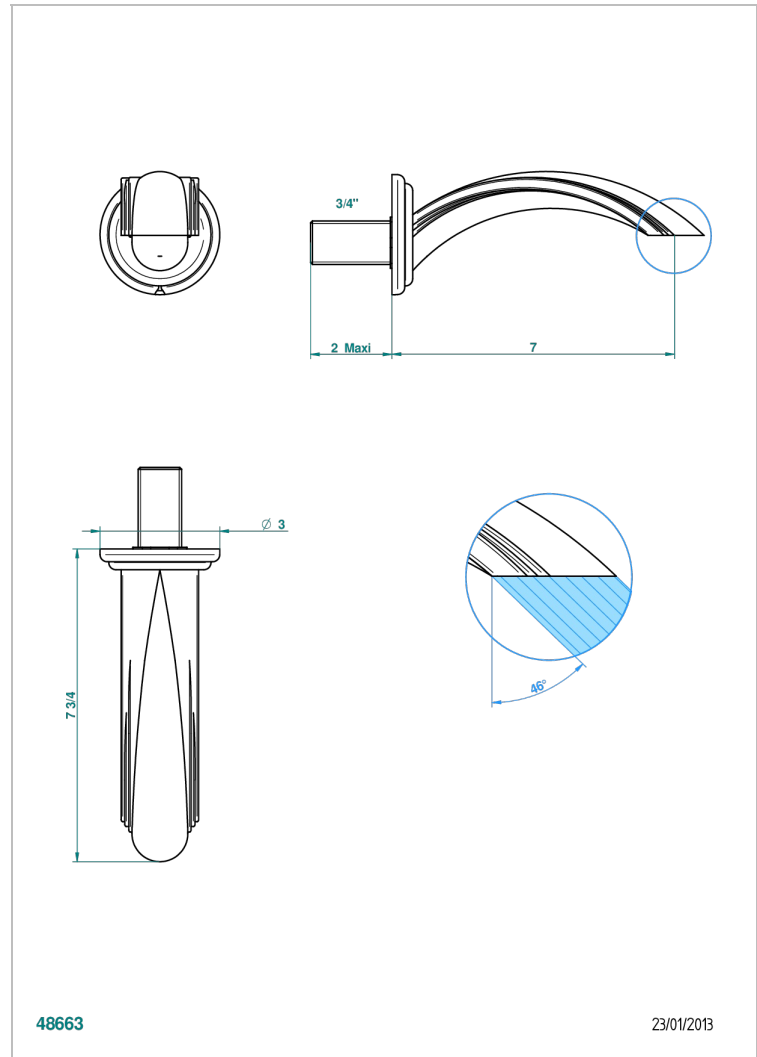

AMBOISE LAPIS LAZULI

A1K-43GB

Bec de lavabo mural 3/4 sans té - bec goliath

THG[®]
PARIS

CARACTÉRISTIQUES

- Amboise Lapis Lazuli
- Bec de lavabo mural 3/4 sans té - bec goliath

FINITIONS DISPONIBLES

Chromé - A02
Chromé / doré - G02
Chromé mat - C02
Doré brillant - F01
Doré mat - F07
Nickel brillant - B01

Nickel mat - C01
Noir mat céramique - D30
Or pâle - F30
Or pâle mat - F31
Pvd blush - H62
Pvd blush mat - H60

Pvd couleur bronze brown - F33
Pvd couleur bronze brown - mat - F34
Pvd couleur doré - H52
Pvd couleur doré mat - H53
Pvd couleur laiton - H49
Pvd couleur laiton mat - H50