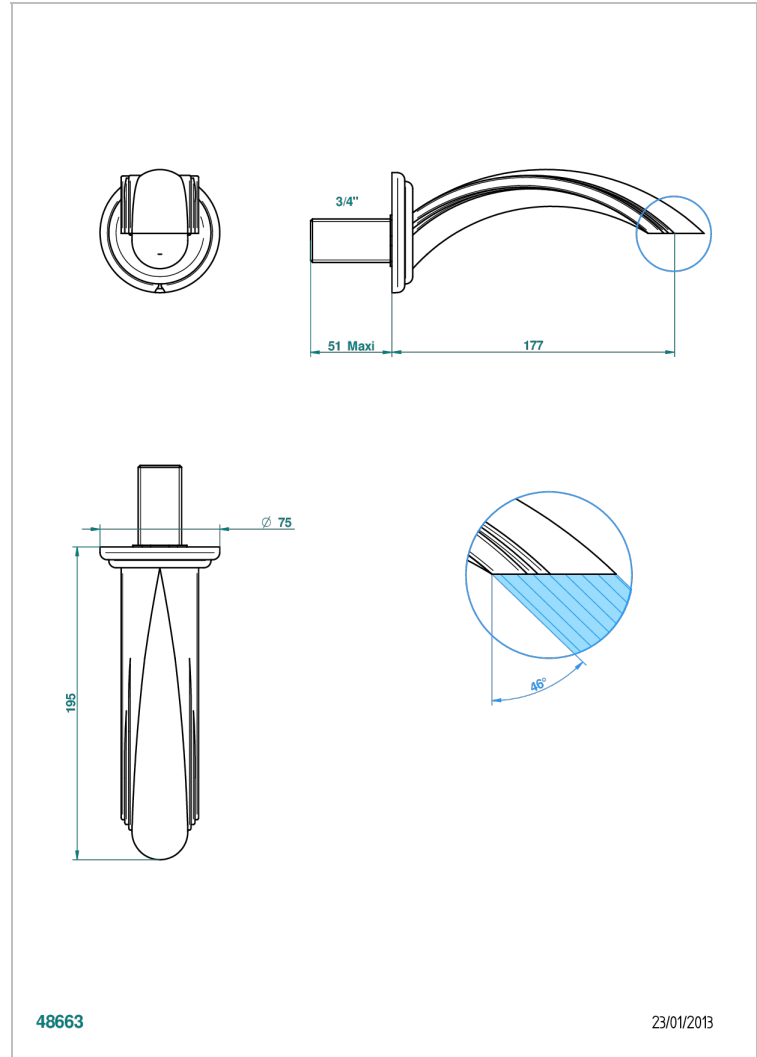

AMBOISE С ЛАЗУРИТОМ

A1K-43GB

Настенный кран для раковины среднего размера без T-образного фиксатора

THG[®]
PARIS

ХАРАКТЕРИСТИКИ

- Amboise с лазуритом
- Настенный кран для раковины среднего размера без T-образного фиксатора