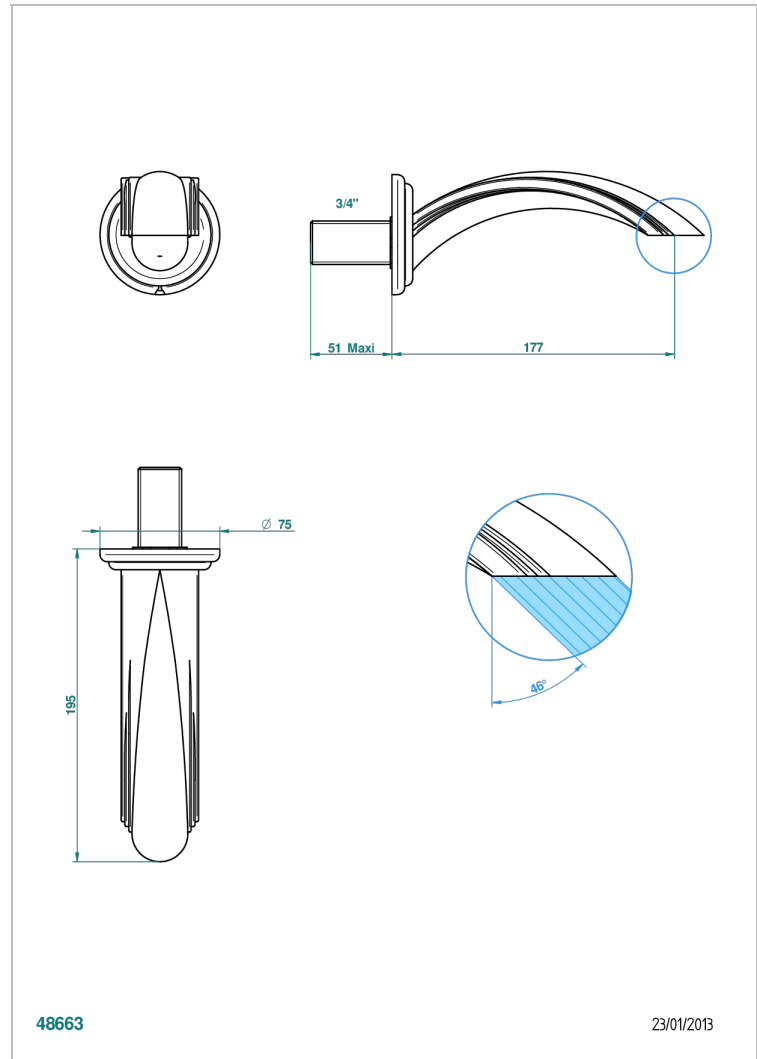

AMBOISE LAPIS LAZULI

A1K-43GB

Basin wall spout 3/4 no T junction

THG[®]
PARIS

CARACTERÍSTICAS

- Amboise Lapis Lazuli
- Basin wall spout 3/4 no T junction

ACABADOS DISPONIBLES

Cerámica negra mate - D30
Cromo - A02
Cromo / dorado - G02
Cromo mate - C02
Dorado - F01
Dorado mate - F07