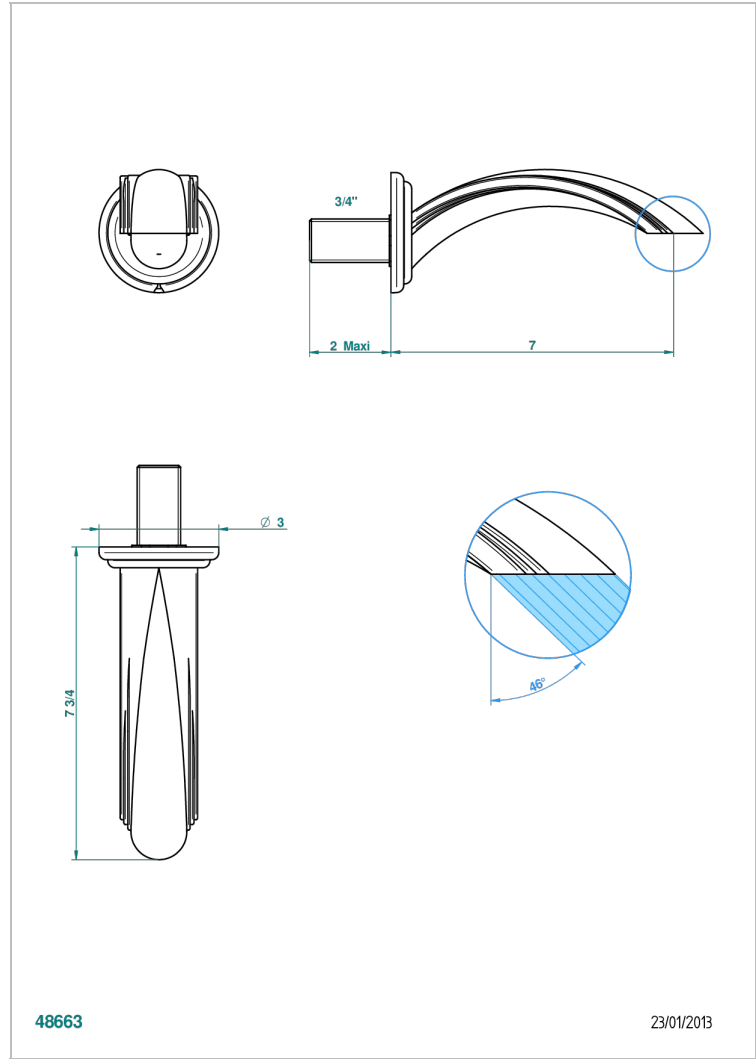

AMBOISE С ЛАЗУРИТОМ

A1K-43GB

Настенный кран для раковины среднего размера без T-образного фиксатора

THG[®]
PARIS

ХАРАКТЕРИСТИКИ

- Amboise с лазуритом
- Настенный кран для раковины среднего размера без T-образного фиксатора