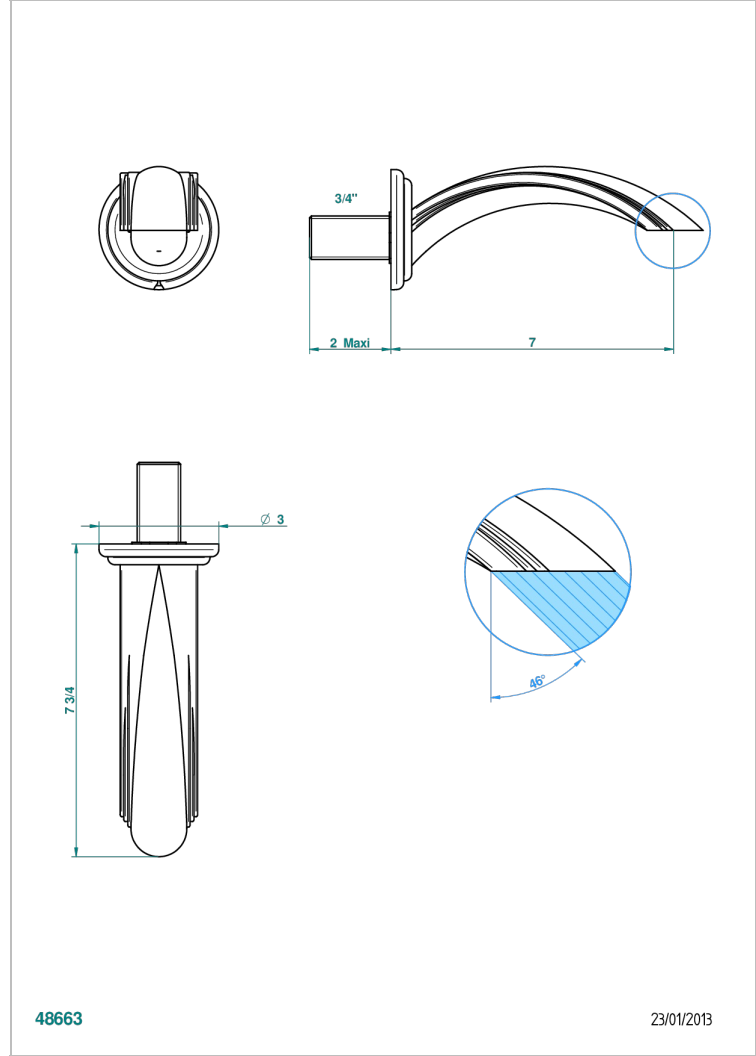

AMBOISE LAPIS LAZULI

A1K-43GB

Bec de lavabo mural 3/4 sans té - bec goliath

THG[®]
PARIS

48663

23/01/2013

CARACTÉRISTIQUES

- Amboise Lapis Lazuli
- Bec de lavabo mural 3/4 sans té - bec goliath

Vieux nickel - H28