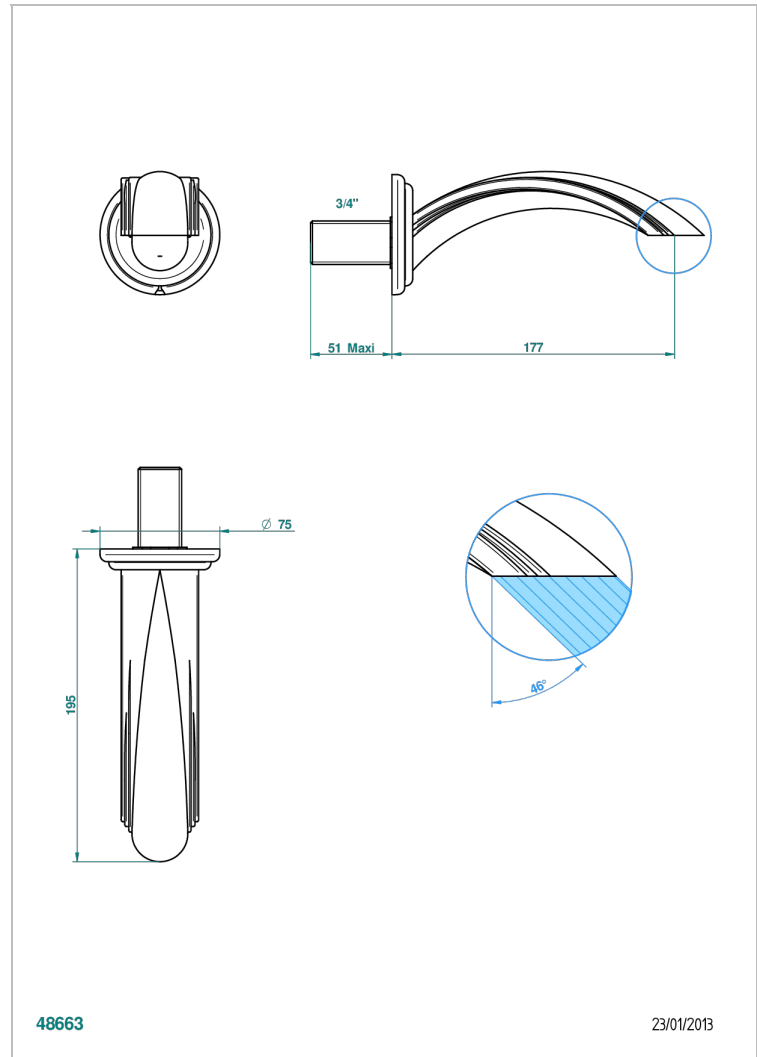

AMBOISE MALACHITE

A1J-43GB

Bec de lavabo mural 3/4 sans té - bec goliath

THG[®]
PARIS

CARACTÉRISTIQUES

- Amboise Malachite
- Bec de lavabo mural 3/4 sans té - bec goliath

FINITIONS DISPONIBLES

Chromé - A02
Chromé / doré - G02
Chromé mat - C02
Doré brillant - F01
Doré mat - F07
Nickel brillant - B01

Nickel mat - C01
Noir mat céramique - D30
Or pâle - F30
Or pâle mat - F31
Pvd blush - H62
Pvd blush mat - H60

Pvd couleur bronze brown - F33
Pvd couleur bronze brown - mat - F34
Pvd couleur doré - H52
Pvd couleur doré mat - H53
Pvd couleur laiton - H49
Pvd couleur laiton mat - H50