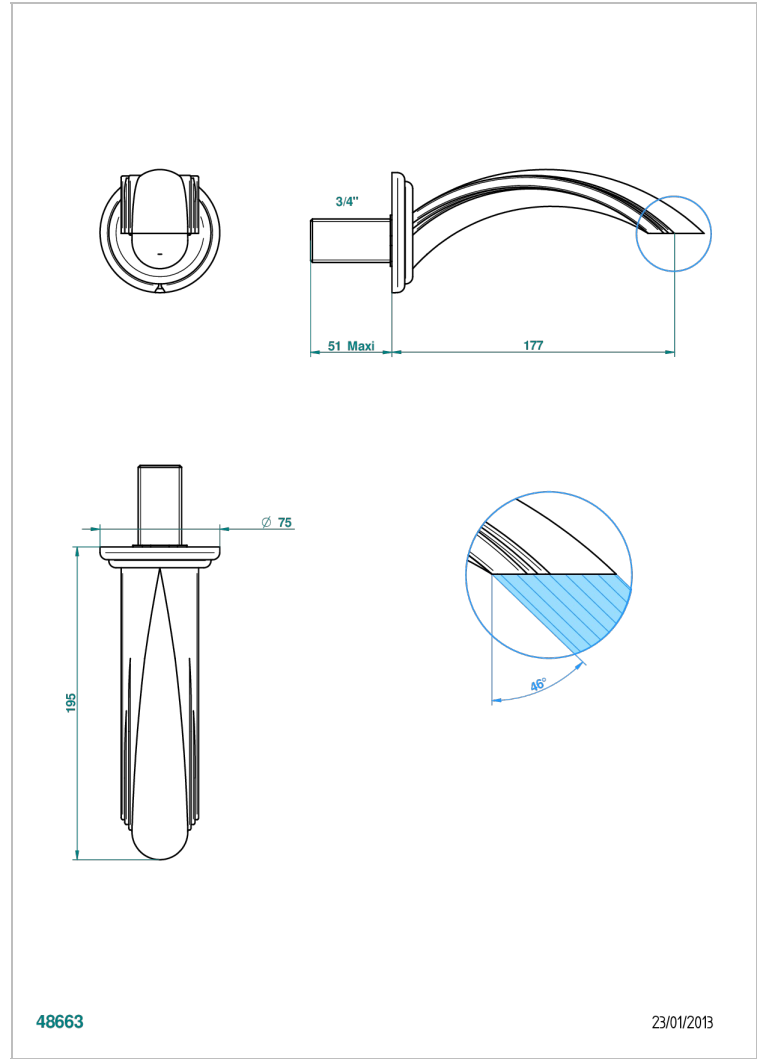

AMBOISE MALACHITE

A1J-43GB

Bec de lavabo mural 3/4 sans té - bec goliath

THG
PARIS

CARACTÉRISTIQUES

- Amboise Malachite
- Bec de lavabo mural 3/4 sans té - bec goliath

FINITIONS DISPONIBLES

Chromé - A02
Chromé / doré - G02
Chromé mat - C02
Doré brillant - F01
Doré mat - F07
Nickel brillant - B01

Nickel mat - C01
Noir mat céramique - D30
Or pâle - F30
Or pâle mat - F31
Pvd blush - H62
Pvd blush mat - H60

Pvd couleur bronze brown - F33
Pvd couleur bronze brown - mat - F34
Pvd couleur doré - H52
Pvd couleur doré mat - H53
Pvd couleur laiton - H49
Pvd couleur laiton mat - H50