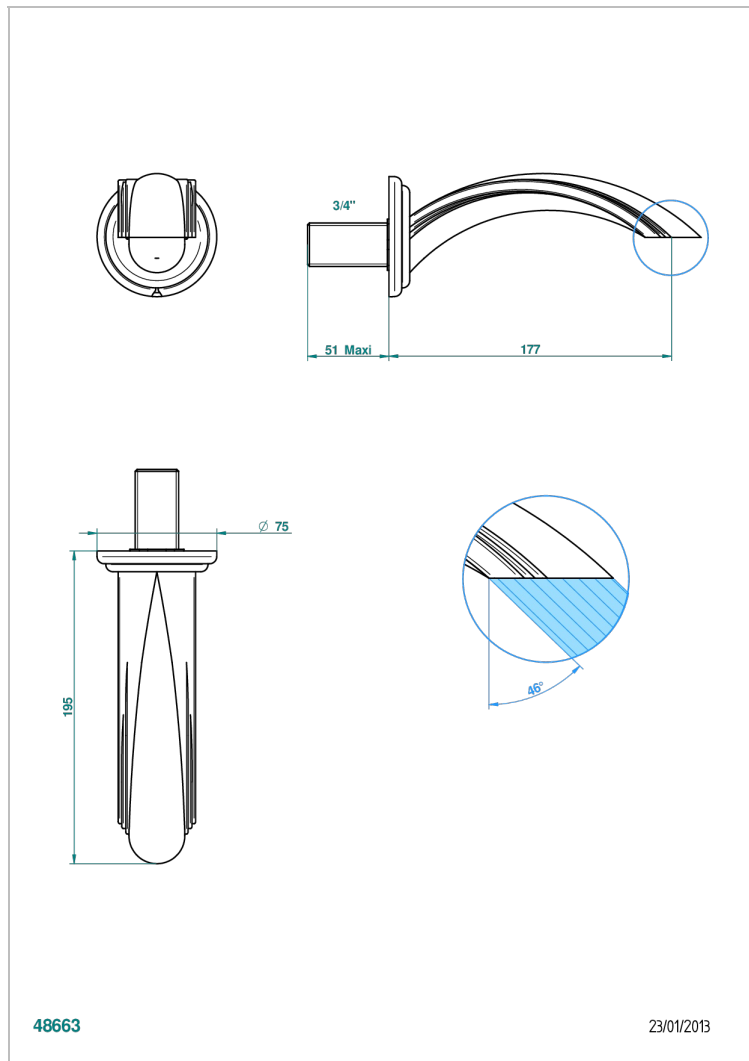

AMBOISE MALAQUITA

A1J-43GB

Basin wall spout 3/4 no T junction

THG[®]
PARIS

CARACTERÍSTICAS

- Amboise Malaquita
- Basin wall spout 3/4 no T junction

ACABADOS DISPONIBLES

Cerámica negra mate - D30
Cromo - A02
Cromo / dorado - G02
Cromo mate - C02
Dorado - F01
Dorado mate - F07