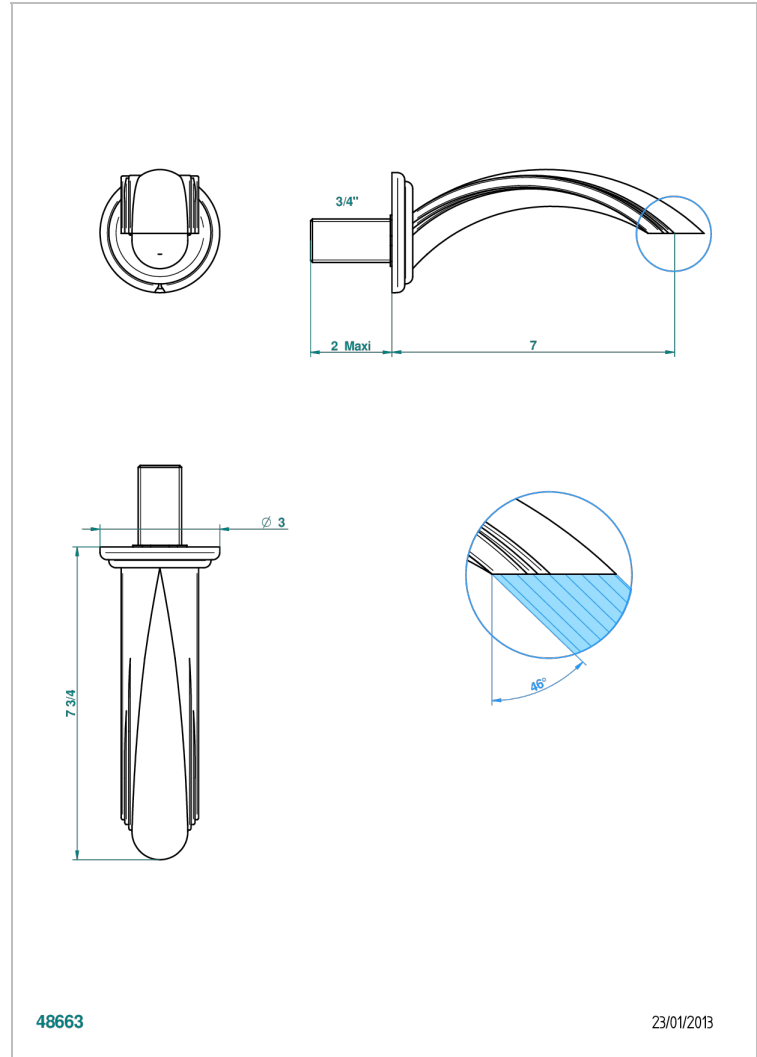

AMBOISE MALACHITE

A1J-43GB

Bec de lavabo mural 3/4 sans té - bec goliath

THG[®]
PARIS

48663

23/01/2013

CARACTÉRISTIQUES

- Amboise Malachite
- Bec de lavabo mural 3/4 sans té - bec goliath

Vieux nickel - H28