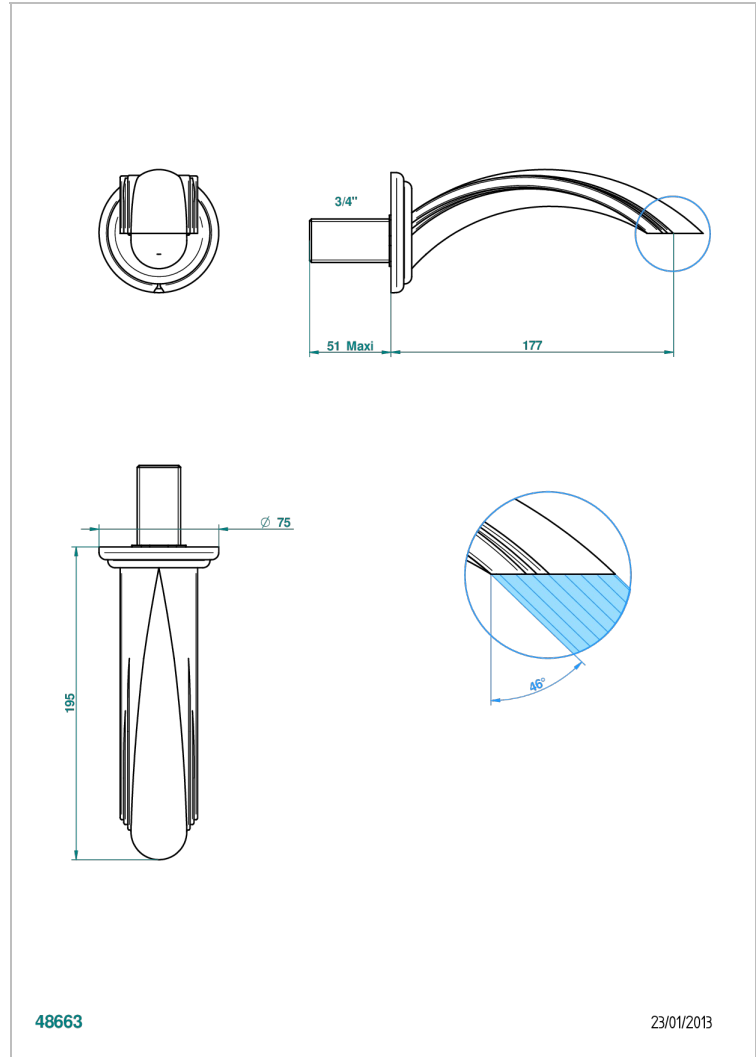

AMBOISE C МАЛАХИТОМ

A1J-43GB

Настенный кран для раковины среднего размера без T-образного фиксатора

THG
PARIS

ХАРАКТЕРИСТИКИ

- Amboise с малахитом
- Настенный кран для раковины среднего размера без T-образного фиксатора