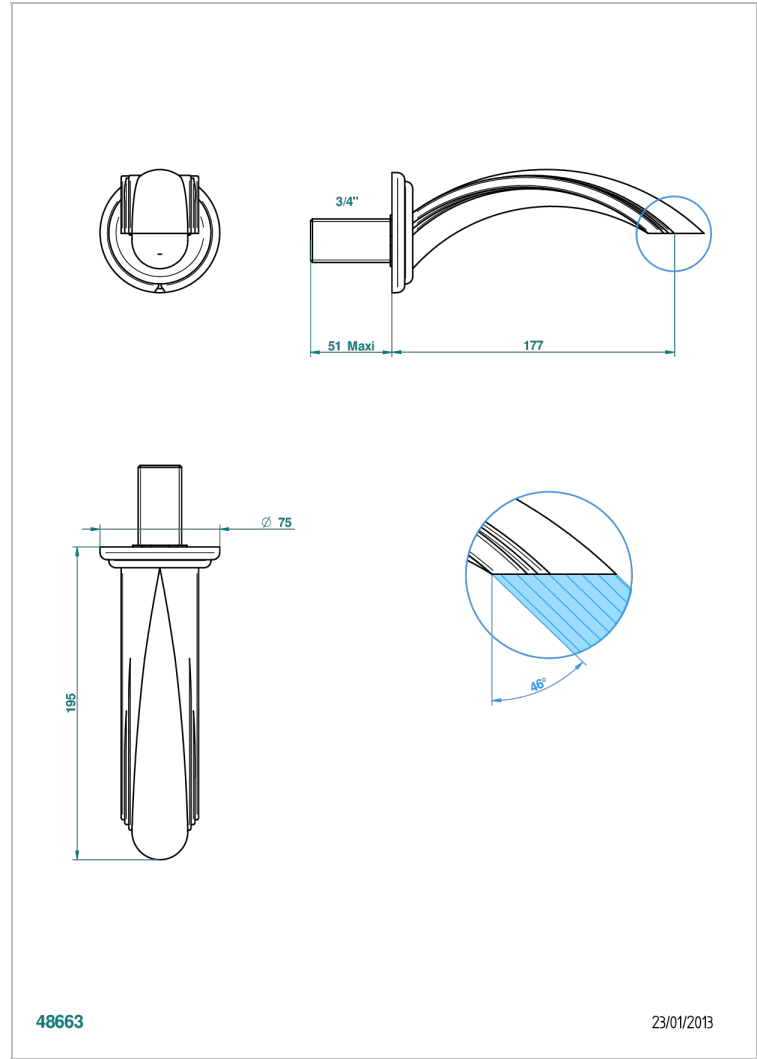

# AMBOISE MALACHITE

A1J-43GB

Bec de lavabo mural 3/4 sans té - bec goliath

THG<sup>®</sup>  
PARIS

## CARACTÉRISTIQUES

- Amboise Malachite
- Bec de lavabo mural 3/4 sans té - bec goliath

Vieux nickel - H28