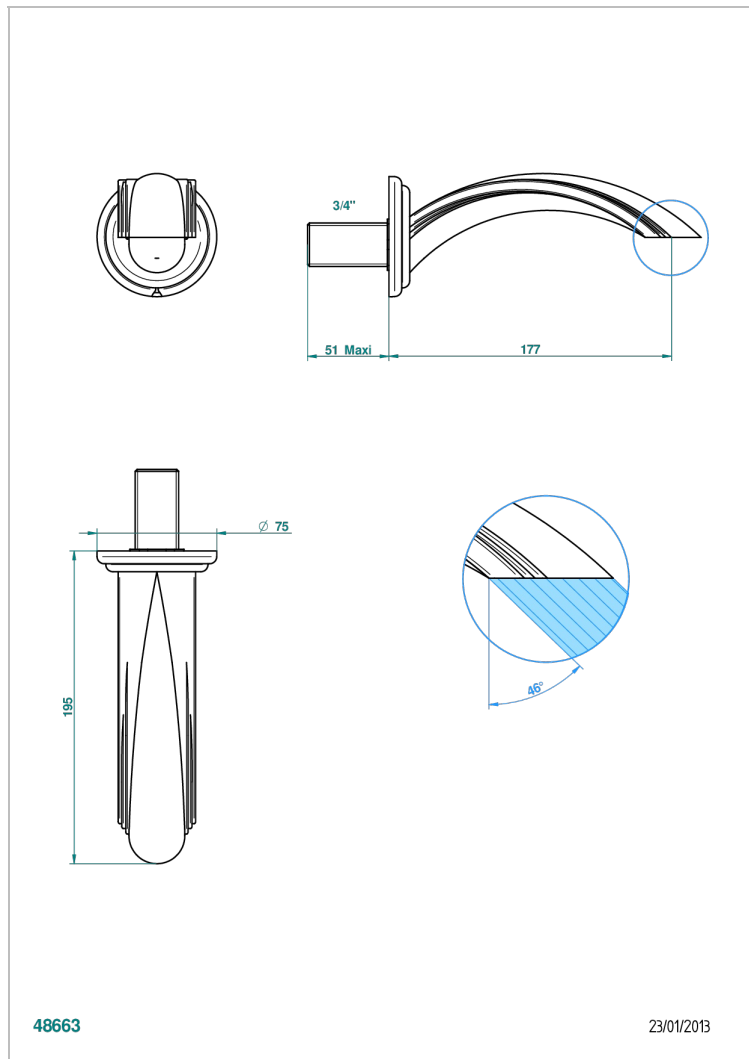

AMBOISE MALAQUITA

A1J-43GB

Basin wall spout 3/4 no T junction

THG[®]
PARIS

CARACTERÍSTICAS

- Amboise Malaquita
- Basin wall spout 3/4 no T junction

ACABADOS DISPONIBLES

Cerámica negra mate - D30
Cromo - A02
Cromo / dorado - G02
Cromo mate - C02
Dorado - F01
Dorado mate - F07