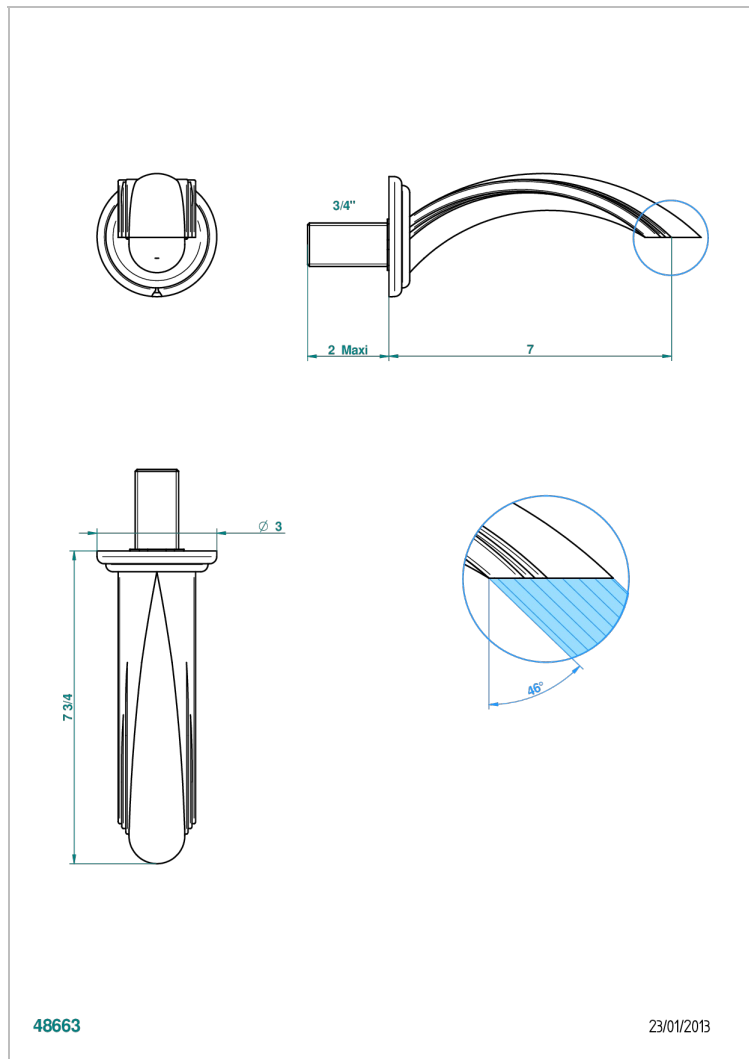

AMBOISE C МАЛАХИТОМ

A1J-43GB

Настенный кран для раковины среднего размера без T-образного фиксатора

THG[®]
PARIS

ХАРАКТЕРИСТИКИ

- Amboise с малахитом
- Настенный кран для раковины среднего размера без T-образного фиксатора