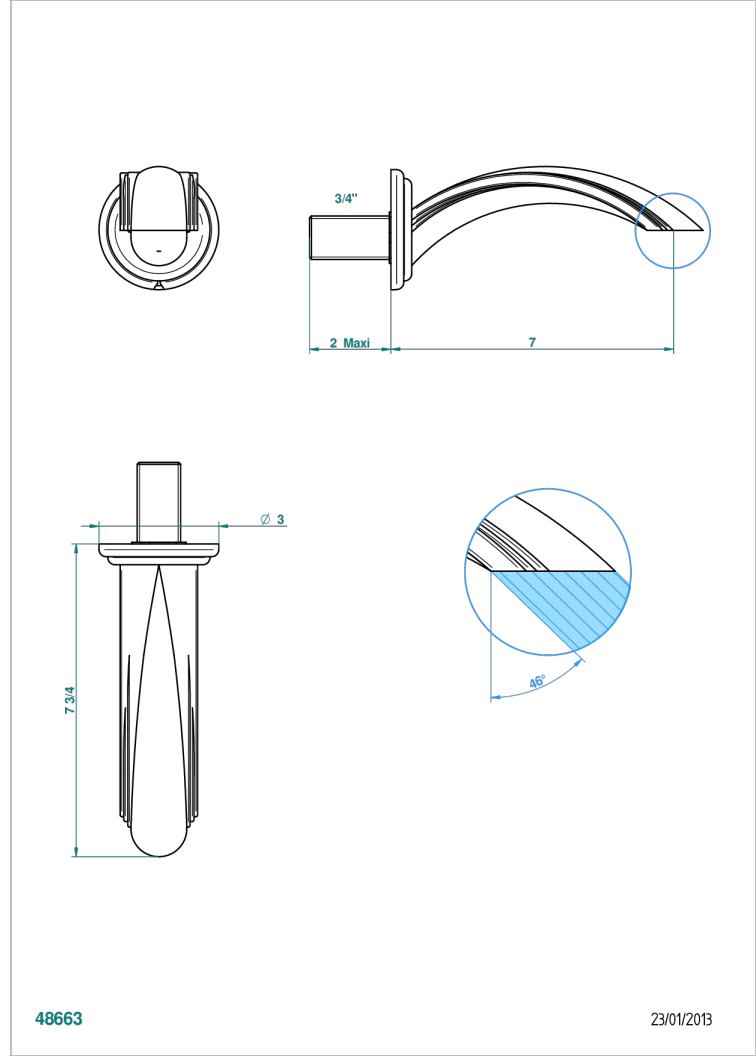

AMBOISE MALACHITE

A1J-43GB

Bec de lavabo mural 3/4 sans té - bec goliath

THG[®]
PARIS

CARACTÉRISTIQUES

- Amboise Malachite
- Bec de lavabo mural 3/4 sans té - bec goliath

FINITIONS DISPONIBLES

Chromé - A02
Chromé / doré - G02
Chromé mat - C02
Doré brillant - F01
Doré mat - F07
Nickel brillant - B01

Nickel mat - C01
Noir mat céramique - D30
Or pâle - F30
Or pâle mat - F31
Pvd blush - H62
Pvd blush mat - H60

Pvd couleur bronze brown - F33
Pvd couleur bronze brown - mat - F34
Pvd couleur doré - H52
Pvd couleur doré mat - H53
Pvd couleur laiton - H49
Pvd couleur laiton mat - H50