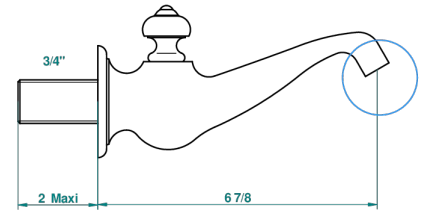

# BROADWAY A MANETTES

A04-43GB

Bec de lavabo mural 3/4 sans té - bec goliath

THG<sup>®</sup>  
PARIS

48655

23/01/2013

## CARACTÉRISTIQUES

- Broadway à manettes
- Bec de lavabo mural 3/4 sans té - bec goliath