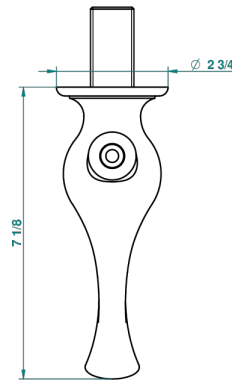

# BROADWAY A MANETTES

A04-43GB

Bec de lavabo mural 3/4 sans té - bec goliath

THG<sup>®</sup>  
PARIS

48655

23/01/2013

## CARACTÉRISTIQUES

- Broadway à manettes
- Bec de lavabo mural 3/4 sans té - bec goliath