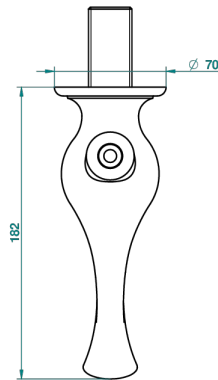

BROADWAY A MANETTES

A04-43GB

Bec de lavabo mural 3/4 sans té - bec goliath

THG[®]
PARIS

48655

23/01/2013

CARACTÉRISTIQUES

- Broadway à manettes
- Bec de lavabo mural 3/4 sans té - bec goliath

FINITIONS DISPONIBLES

Bronze clair - D01
Chromé - A02
Chromé / doré - G02
Chromé mat - C02
Doré brillant - F01
Doré mat - F07

Laiton fumé naturel - A13
Nickel brillant - B01
Nickel mat - C01
Noir mat céramique - D30
Or pâle - F30
Or pâle mat - F31