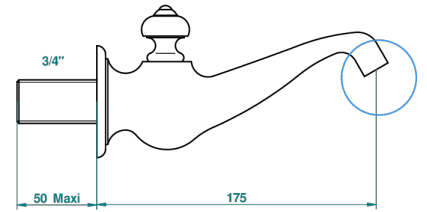

BROADWAY A MANETTES

A04-43GB

Bec de lavabo mural 3/4 sans té - bec goliath

THG[®]
PARIS

48655

23/01/2013

CARACTÉRISTIQUES

- Broadway à manettes
- Bec de lavabo mural 3/4 sans té - bec goliath