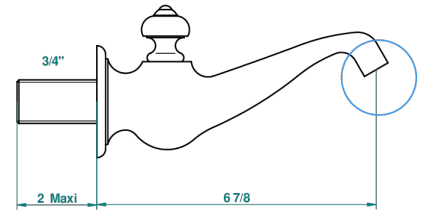

BROADWAY A MANETTES

A04-43GB

Bec de lavabo mural 3/4 sans té - bec goliath

THG[®]
PARIS

48655

23/01/2013

CARACTÉRISTIQUES

- Broadway à manettes
- Bec de lavabo mural 3/4 sans té - bec goliath