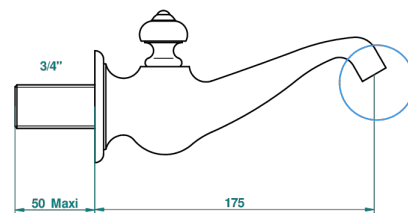

# BROADWAY С РУКОЯТКАМИ

A04-43GB

Настенный кран для раковины среднего размера без T-образного фиксатора

THG<sup>®</sup>  
PARIS

48655

23/01/2013

## ХАРАКТЕРИСТИКИ

- Broadway с ручьятками
- Настенный кран для раковины среднего размера без T-образного фиксатора