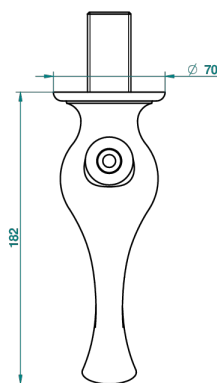

# BROADWAY С РУКОЯТКАМИ

A04-43GB

Настенный кран для раковины среднего размера без T-образного фиксатора

THG<sup>®</sup>  
PARIS

48655

23/01/2013

## ХАРАКТЕРИСТИКИ

- Broadway с ручьятками
- Настенный кран для раковины среднего размера без T-образного фиксатора