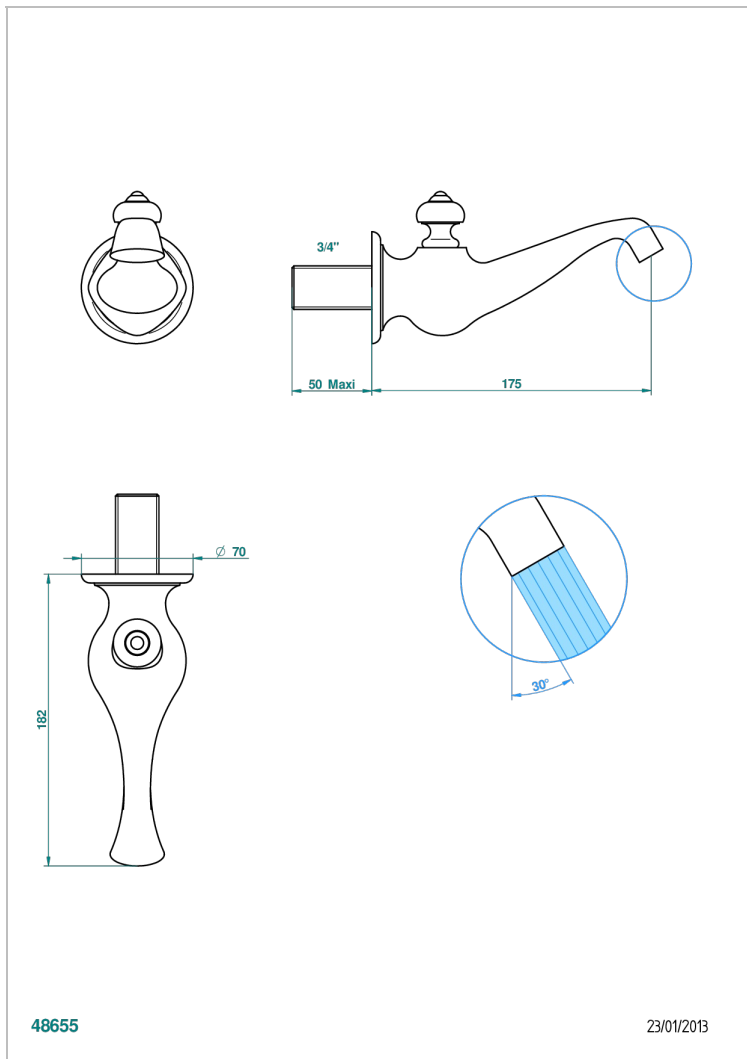

BROADWAY A MANETTES

A04-43GB

Bec de lavabo mural 3/4 sans té - bec goliath

THG[®]
PARIS

48655

23/01/2013

CARACTÉRISTIQUES

- Broadway à manettes
- Bec de lavabo mural 3/4 sans té - bec goliath

FINITIONS DISPONIBLES

Bronze clair - D01
Chromé - A02
Chromé / doré - G02
Chromé mat - C02
Doré brillant - F01
Doré mat - F07

Laiton fumé naturel - A13
Nickel brillant - B01
Nickel mat - C01
Noir mat céramique - D30
Or pâle - F30
Or pâle mat - F31