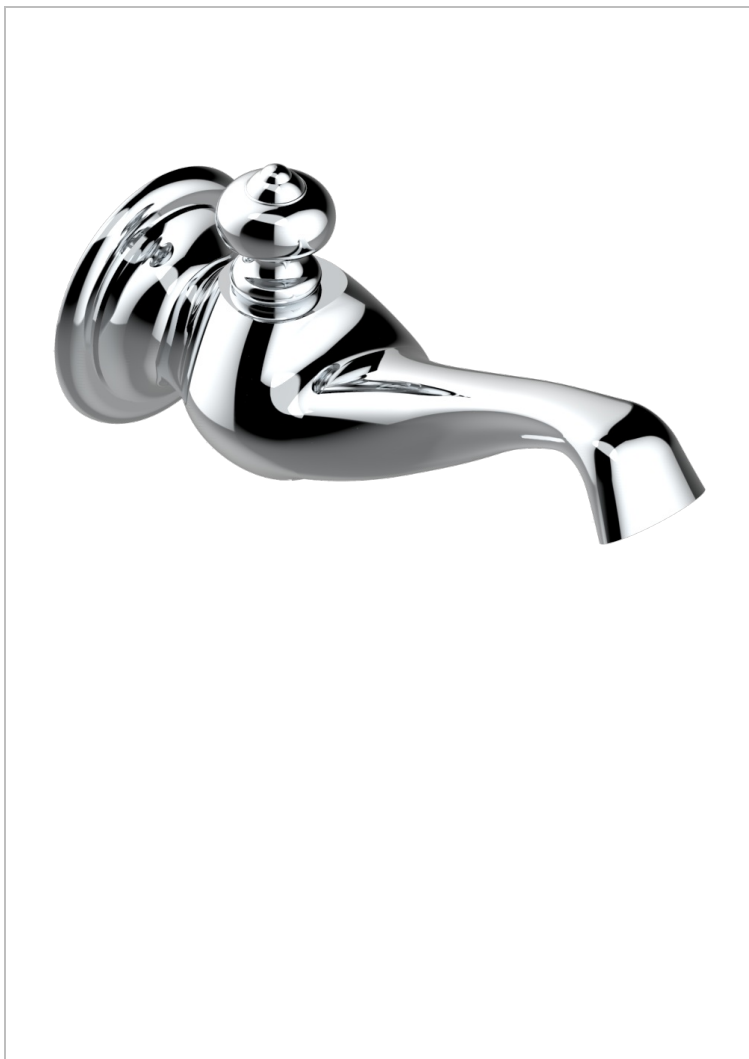

BROADWAY A MANETTES

A04-43GB

Bec de lavabo mural 3/4 sans té - bec goliath

THG[®]
PARIS

48655

23/01/2013

CARACTÉRISTIQUES

- Broadway à manettes
- Bec de lavabo mural 3/4 sans té - bec goliath

FINITIONS DISPONIBLES

Bronze clair - D01
Chromé - A02
Chromé / doré - G02
Chromé mat - C02
Doré brillant - F01
Doré mat - F07

Laiton fumé naturel - A13
Nickel brillant - B01
Nickel mat - C01
Noir mat céramique - D30
Or pâle - F30
Or pâle mat - F31