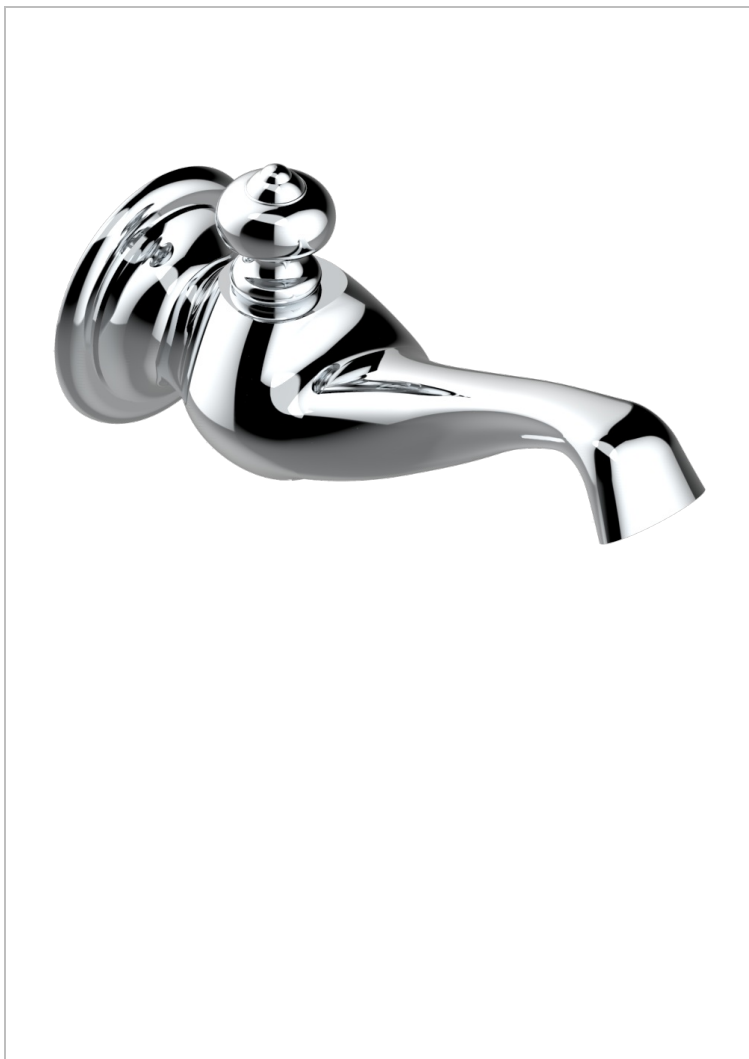

BROADWAY CON MANETAS

A04-43GB

Basin wall spout 3/4 no T junction

THG[®]
PARIS

CARACTERÍSTICAS

- Broadway con manetas
- Basin wall spout 3/4 no T junction

ACABADOS DISPONIBLES

Bronce claro - D01
Cerámica negra mate - D30
Cobre viejo mate - H07
Cromo - A02
Cromo / dorado - G02
Cromo mate - C02

Dorado - F01
Dorado mate - F07
Dorado pálido - F30
Dorado pálido mate (sin barniz) - F31
Natural smoked Brass - A13
Níquel - B01

Níquel mate - C01
Níquel viejo - H28
Pvd blush - H62
Pvd blush mate - H60
Pvd color latón - H49
Pvd color latón mate - H50