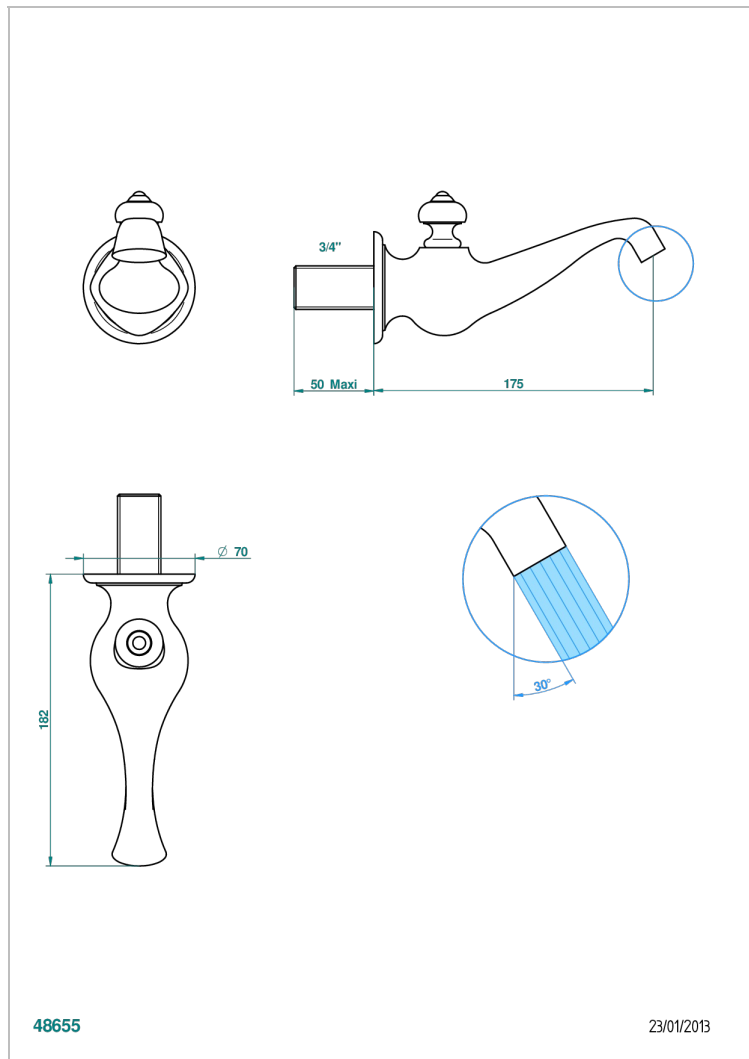

BROADWAY CON MANETAS

A04-43GB

Basin wall spout 3/4 no T junction

THG[®]
PARIS

CARACTERÍSTICAS

- Broadway con manetas
- Basin wall spout 3/4 no T junction

ACABADOS DISPONIBLES

Bronce claro - D01
Cerámica negra mate - D30
Cobre viejo mate - H07
Cromo - A02
Cromo / dorado - G02
Cromo mate - C02