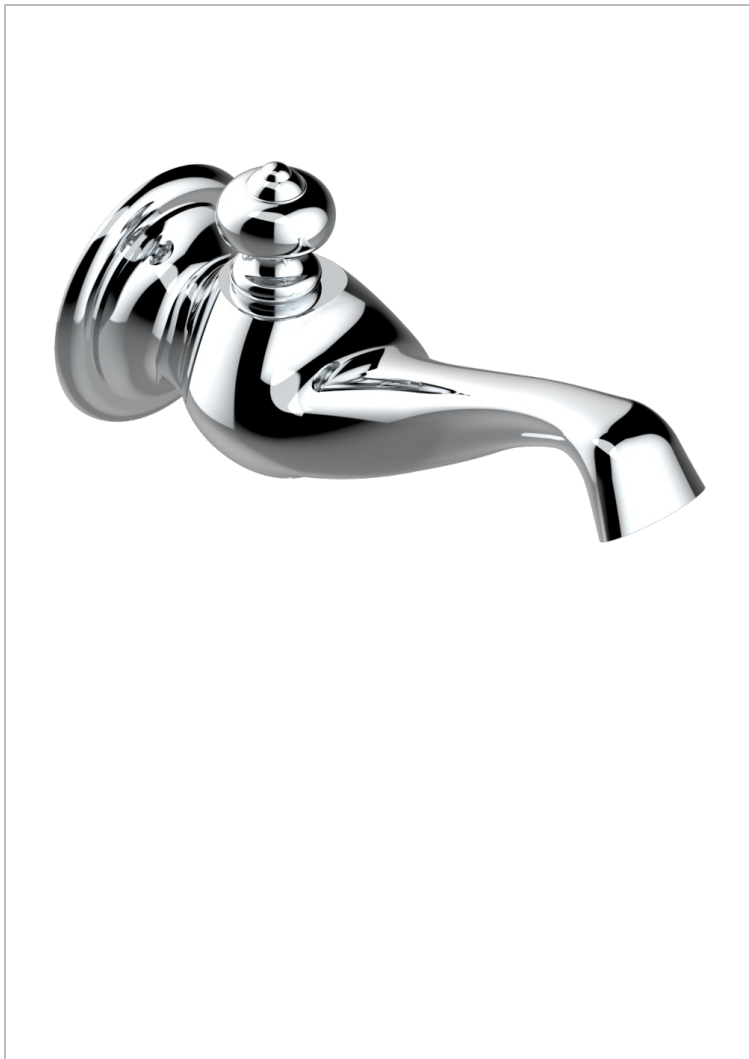

# BROADWAY WITH LEVER

A04-43GB

无T型管入墙式台盆喷嘴 - 大号

THG<sup>®</sup>  
PARIS

48655

23/01/2013

## 特色

- Broadway with Lever
- 无T型管入墙式台盆喷嘴 - 大号