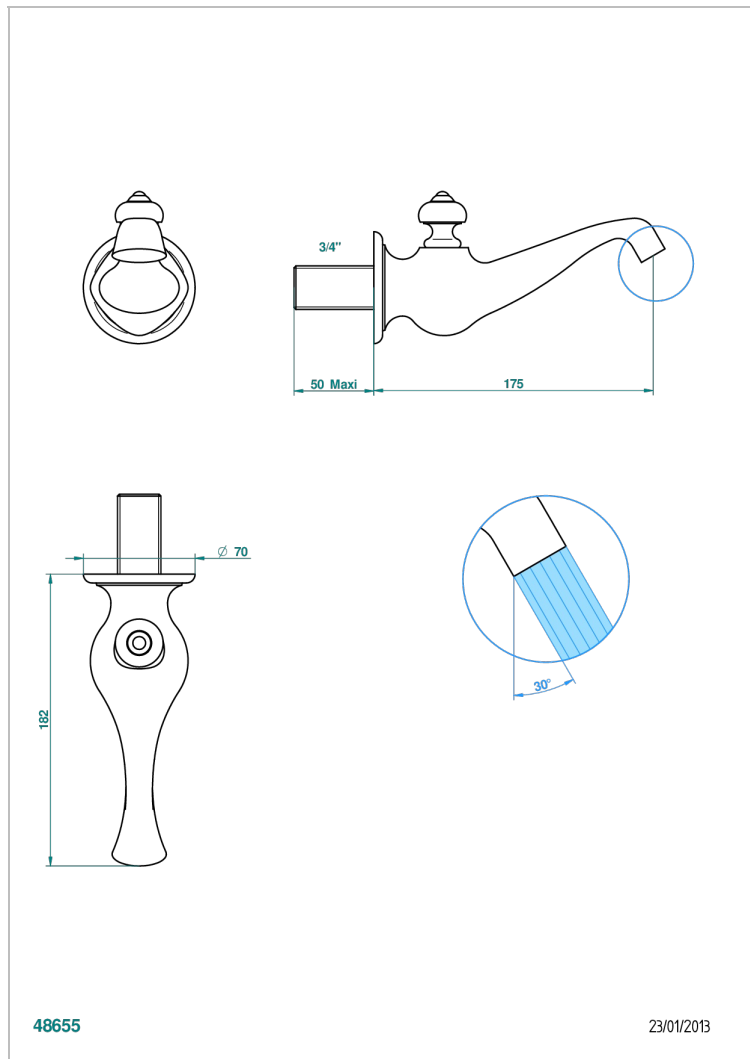

# BROADWAY WITH LEVER

A04-43GB

无T型管入墙式台盆喷嘴 - 大号

THG<sup>®</sup>  
PARIS

48655

23/01/2013

## 特色

- Broadway with Lever
- 无T型管入墙式台盆喷嘴 - 大号