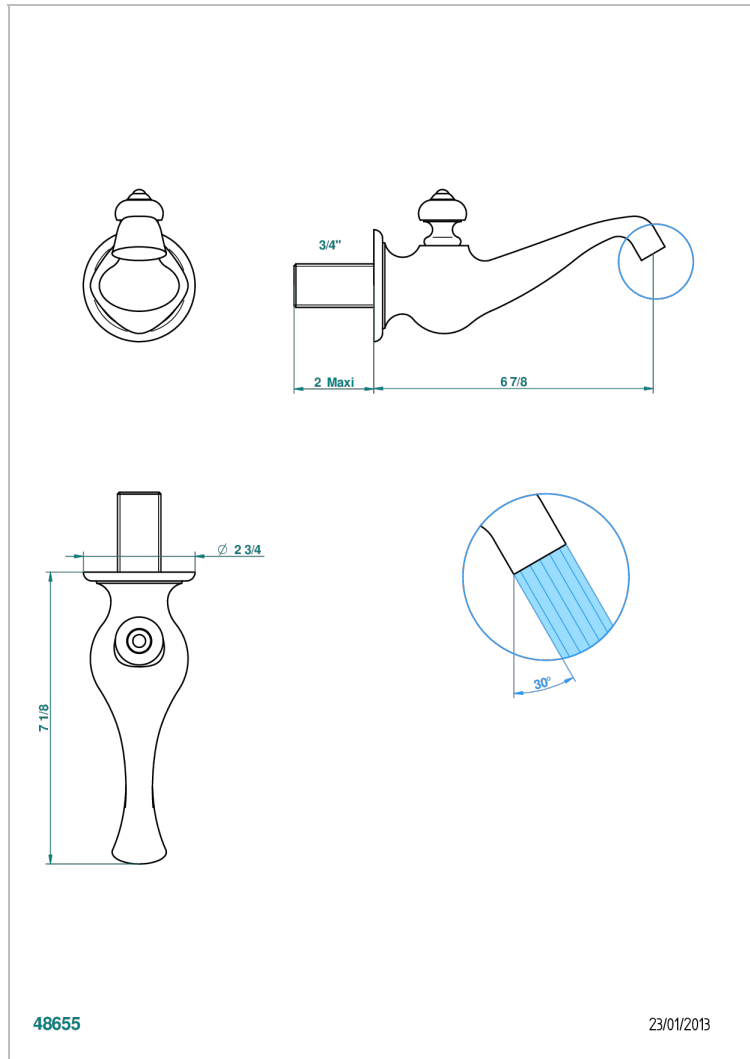

# BROADWAY С РУКОЯТКАМИ

A04-43GB

THG<sup>®</sup>  
PARIS

Настенный кран для раковины среднего размера без T-образного фиксатора

## ХАРАКТЕРИСТИКИ

- Broadway с ручьяткaми
- Настенный кран для раковины среднего размера без T-образного фиксатора