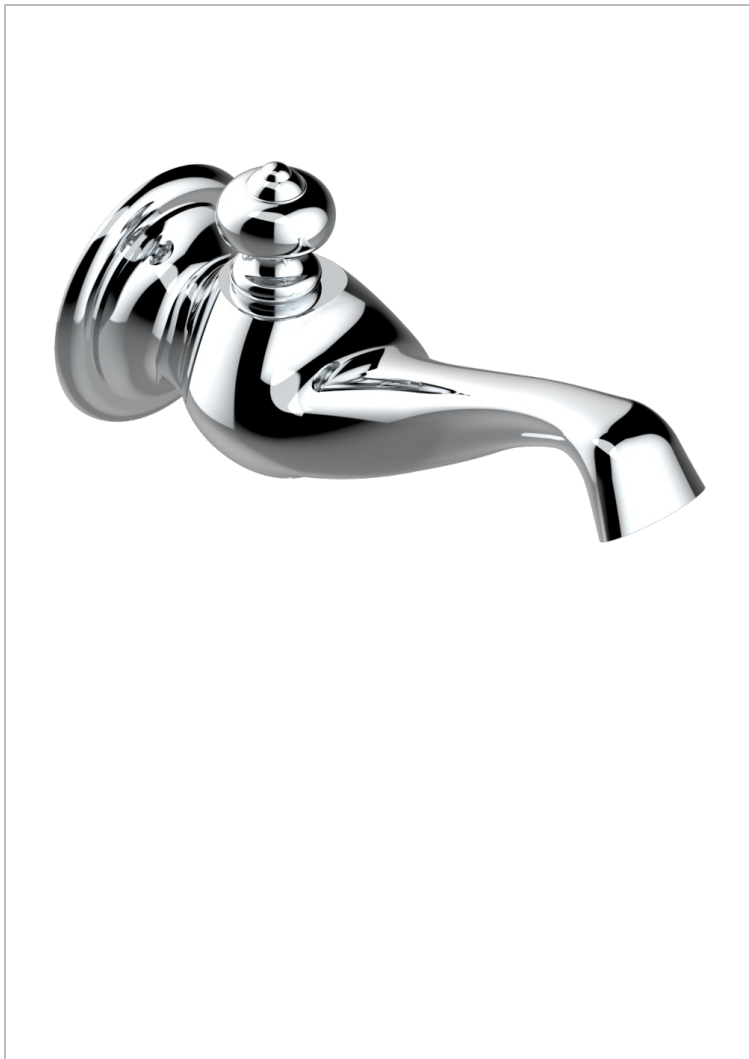

# BROADWAY С РУКОЯТКАМИ

A04-43GB

THG<sup>®</sup>  
PARIS

Настенный кран для раковины среднего размера без T-образного фиксатора

## ХАРАКТЕРИСТИКИ

- Broadway с ручьяткaми
- Настенный кран для раковины среднего размера без T-образного фиксатора