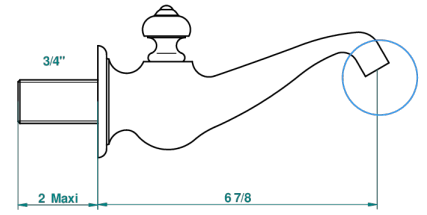

BROADWAY A MANETTES

A04-43GB

Bec de lavabo mural 3/4 sans té - bec goliath

THG[®]
PARIS

48655

23/01/2013

CARACTÉRISTIQUES

- Broadway à manettes
- Bec de lavabo mural 3/4 sans té - bec goliath