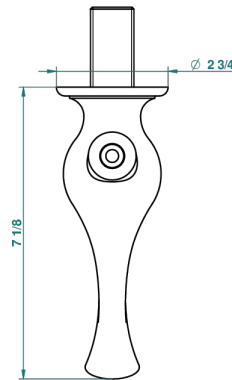

BROADWAY A MANETTES

A04-43GB

Bec de lavabo mural 3/4 sans té - bec goliath

THG[®]
PARIS

48655

23/01/2013

CARACTÉRISTIQUES

- Broadway à manettes
- Bec de lavabo mural 3/4 sans té - bec goliath

FINITIONS DISPONIBLES

Bronze clair - D01
Chromé - A02
Chromé / doré - G02
Chromé mat - C02
Doré brillant - F01
Doré mat - F07

Laiton fumé naturel - A13
Nickel brillant - B01
Nickel mat - C01
Noir mat céramique - D30
Or pâle - F30
Or pâle mat - F31