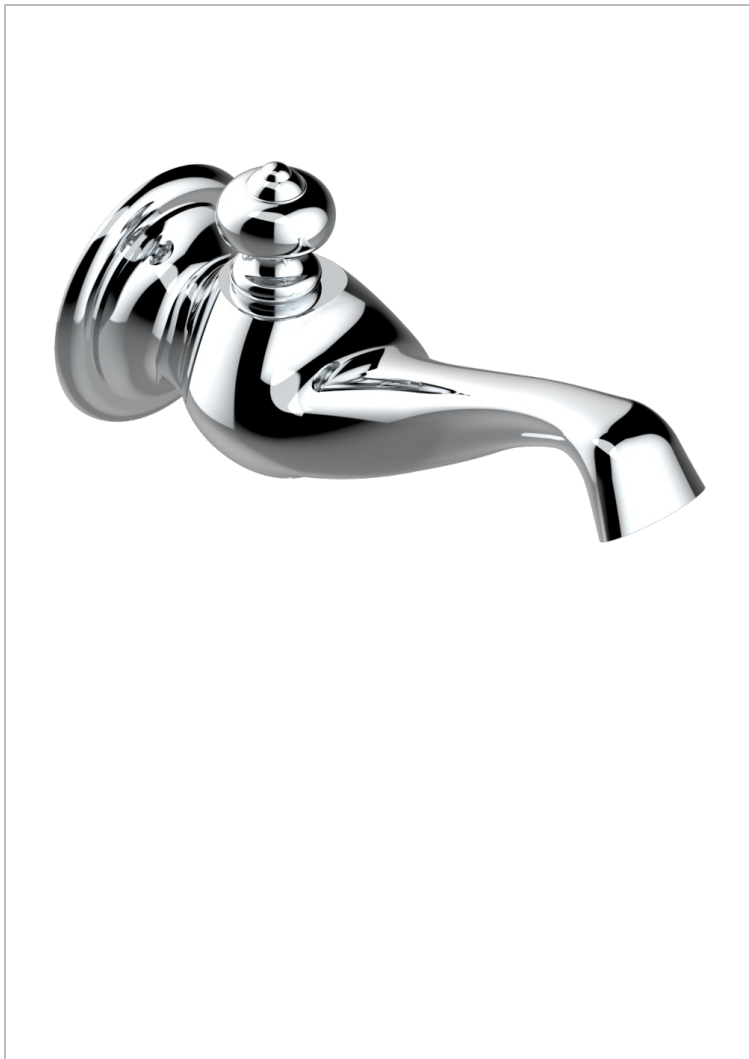

BROADWAY WITH LEVER

A04-43GB

无T型管入墙式台盆喷嘴 - 大号

THG[®]
PARIS

48655

23/01/2013

特色

- Broadway with Lever
- 无T型管入墙式台盆喷嘴 - 大号

可选饰面

Black ceram - D30
Blush PVD - H62
Graphite PVD - H64
Matt Umber PVD - H67
Matt blush PVD - H60
Matt graphite PVD - H65

Natural smoked Brass - A13
PVD哑光棕铜 - F34
PVD哑光金 - H53
PVD哑光铜 - H50
PVD哑光镍 - H56
PVD抛光铜 - H49