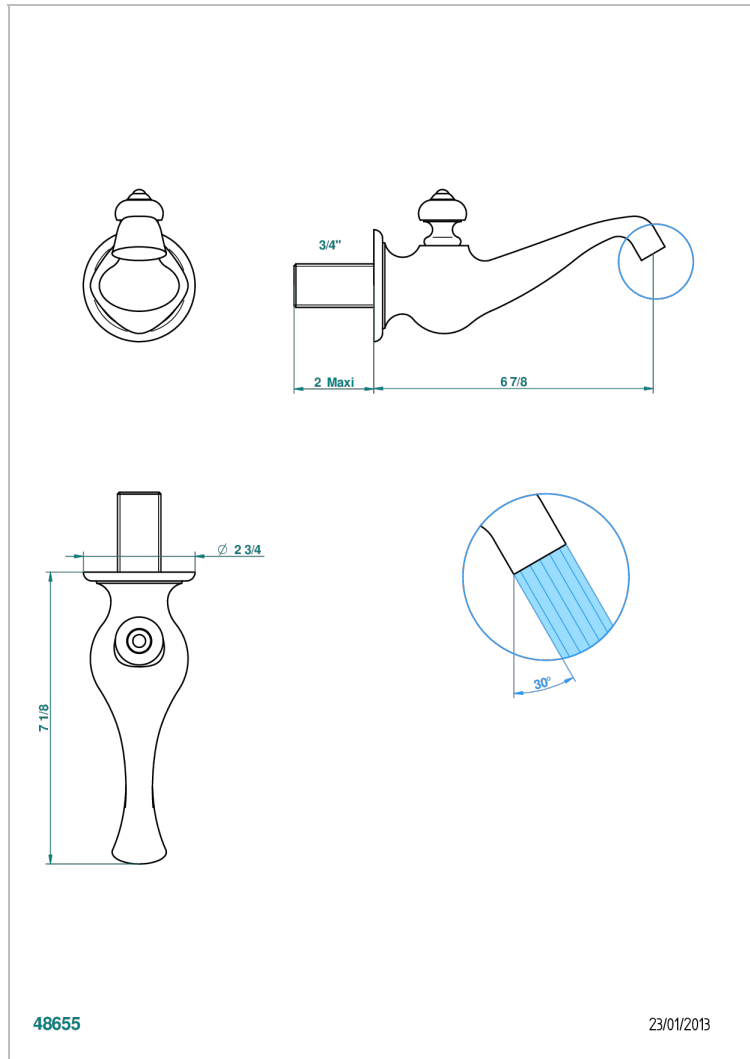

BROADWAY WITH LEVER

A04-43GB

无T型管入墙式台盆喷嘴 - 大号

THG[®]
PARIS

48655

23/01/2013

特色

- Broadway with Lever
- 无T型管入墙式台盆喷嘴 - 大号