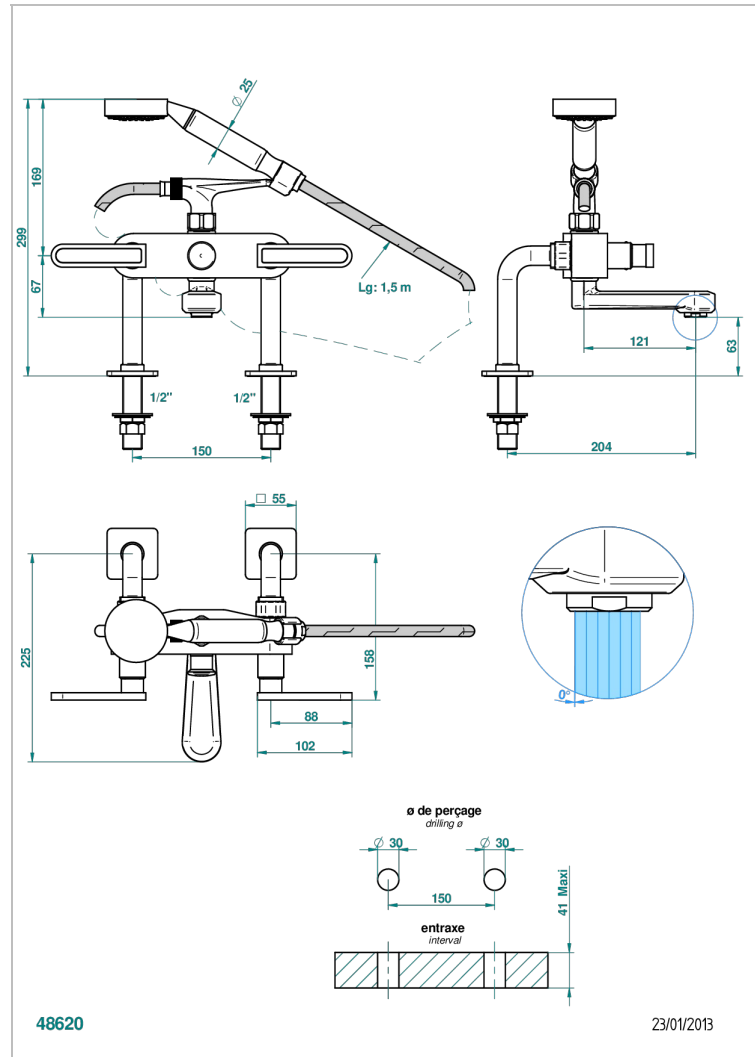

PROFIL ONYX NOIR A MANETTES

A6P-13G/US

Mélangeur bain douche sur gorge 1/2" avec flexible et douchette, standard américain

THG[®]
PARIS

CARACTÉRISTIQUES

- Pour montage bord de baignoire ou sur gorge
- Livré avec une paire de colonettes
- Têtes à disques céramique 1/2" 1/4 tour
- Aérateur-mousseur
- Entraxe 150 mm
- Inverseur automatique
- Flexible métallique 1,5 m double agrafage
- Douchette en laiton avec tapis Easyclean, réducteur de débit et clapet anti-retour
- Raccordements aux standards US
- ASME : ASME A112.18.1-2011/CSA B125.1-11

SPECIFICATIONS TECHNIQUES

- Recommandé : 3 bars (max. 5 bars) - Advised : 43,5 psi (max. 72 psi)
- Bec : 35 l/min à 3 bars - Douchette : 9,5 l/min à 3 bars
- Spout : 9.26 gpm at 43.5 psi - Handshower : 2.5 gpm at 43.5 psi