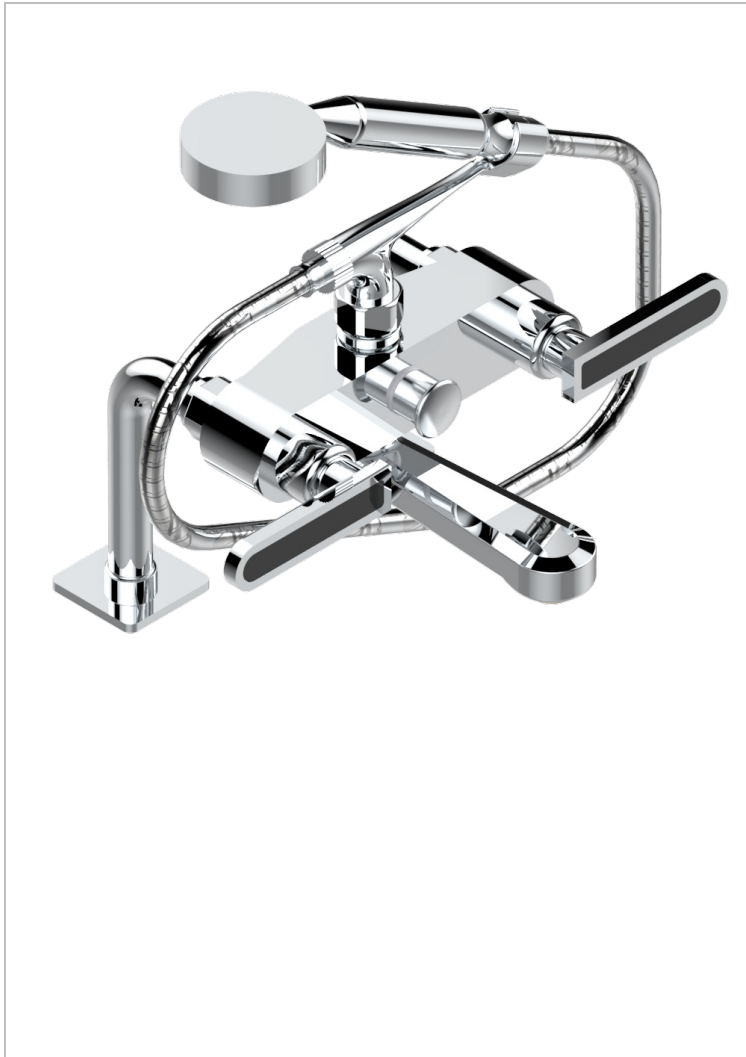

PROFIL ONYX NOIR A MANETTES

A6P-13G/US

Mélangeur bain douche sur gorge 1/2" avec flexible et douchette, standard américain

THG[®]
PARIS

CARACTÉRISTIQUES

- Pour montage bord de baignoire ou sur gorge
- Livré avec une paire de colonettes
- Têtes à disques céramique 1/2" 1/4 tour
- Aérateur-mousseur
- Entraxe 150 mm
- Inverseur automatique
- Flexible métallique 1,5 m double agrafage
- Douchette en laiton avec tapis Easyclean, réducteur de débit et clapet anti-retour
- Raccordements aux standards US
- ASME : ASME A112.18.1-2011/CSA B125.1-11

SPECIFICATIONS TECHNIQUES

- Recommandé : 3 bars (max. 5 bars) - Advised : 43,5 psi (max. 72 psi)
- Bec : 35 l/min à 3 bars - Douchette : 9,5 l/min à 3 bars
- Spout : 9.26 gpm at 43.5 psi - Handshower : 2.5 gpm at 43.5 psi