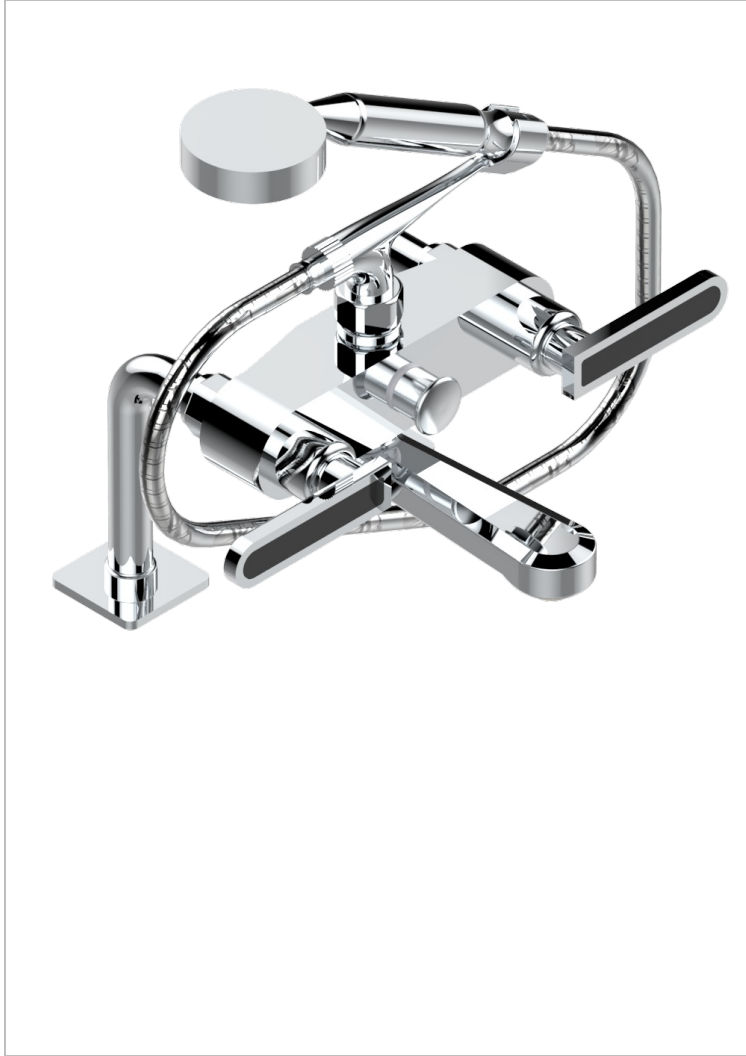

# PROFIL ONYX NOIR A MANETTES

A6P-13G/US

Mélangeur bain douche sur gorge 1/2" avec flexible et douchette, standard américain

THG<sup>®</sup>  
PARIS

## CARACTÉRISTIQUES

- Pour montage bord de baignoire ou sur gorge
- Livré avec une paire de colonettes
- Têtes à disques céramique 1/2" 1/4 tour
- Aérateur-mousseur
- Entraxe 150 mm
- Inverseur automatique
- Flexible métallique 1,5 m double agrafage
- Douchette en laiton avec tapis Easyclean, réducteur de débit et clapet anti-retour
- Raccordements aux standards US
- ASME : ASME A112.18.1-2011/CSA B125.1-11

## SPECIFICATIONS TECHNIQUES

- Recommandé : 3 bars (max. 5 bars) - Advised : 43,5 psi (max. 72 psi)
- Bec : 35 l/min à 3 bars - Douchette : 9,5 l/min à 3 bars
- Spout : 9.26 gpm at 43.5 psi - Handshower : 2.5 gpm at 43.5 psi