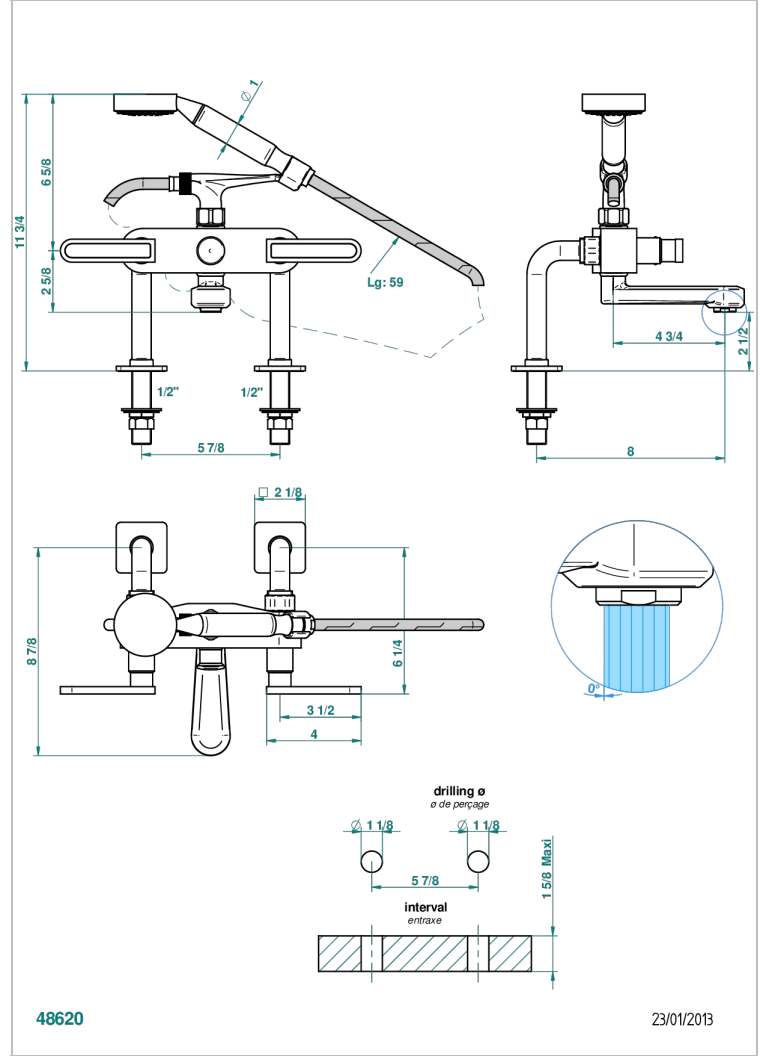

# PROFIL ONYX NOIR A MANETTES

A6P-13G/US

Mélangeur bain douche sur gorge 1/2" avec flexible et douchette, standard américain

THG<sup>®</sup>  
PARIS

## CARACTÉRISTIQUES

- Pour montage bord de baignoire ou sur gorge
- Livré avec une paire de colonettes
- Têtes à disques céramique 1/2" 1/4 tour
- Aérateur-mousseur
- Entraxe 150 mm
- Inverseur automatique
- Flexible métallique 1,5 m double agrafage
- Douchette en laiton avec tapis Easyclean, réducteur de débit et clapet anti-retour
- Raccordements aux standards US
- ASME : ASME A112.18.1-2011/CSA B125.1-11

## SPECIFICATIONS TECHNIQUES

- Recommandé : 3 bars (max. 5 bars) - Advised : 43,5 psi (max. 72 psi)
- Bec : 35 l/min à 3 bars - Douchette : 9,5 l/min à 3 bars
- Spout : 9.26 gpm at 43.5 psi - Handshower : 2.5 gpm at 43.5 psi