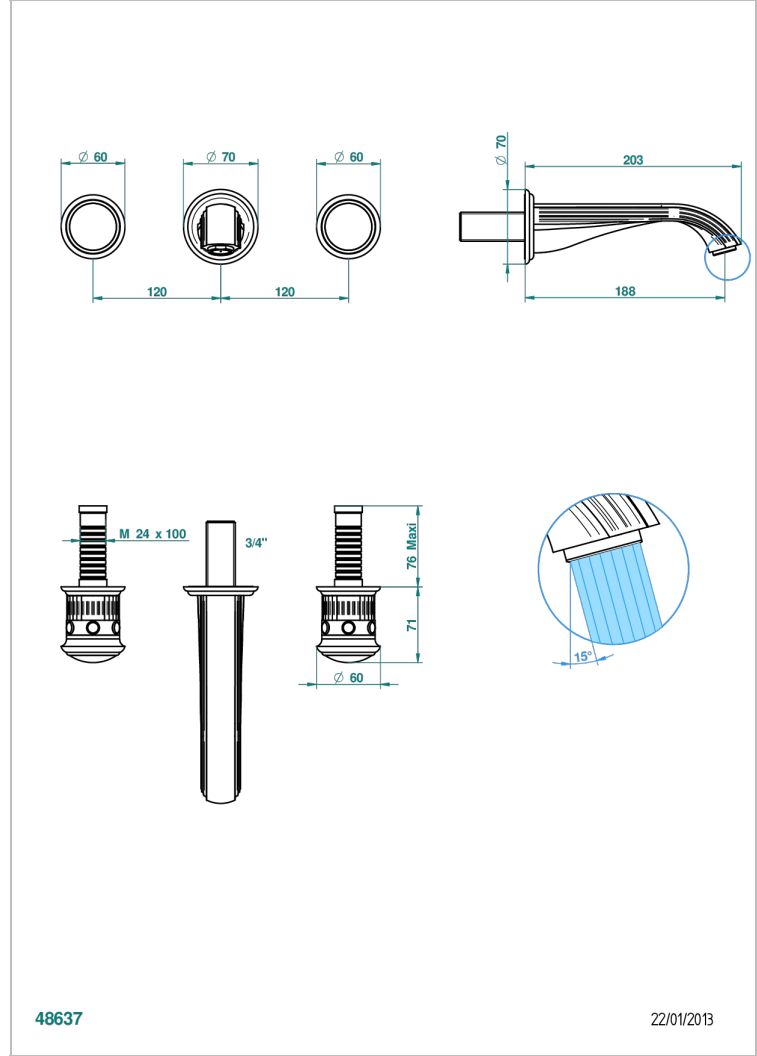

TROCADERO LAPIS LAZULI

U7B-41GB

Garniture pour mélangeur de bain mural, bec goliath

THG[®]
PARIS

CARACTÉRISTIQUES

- Ensemble composé d'un bec mural de bain et des 2 garnitures de robinets
- Nécessite partie encastrée Réf. 40AC
- Laiton sans plomb
- Aérateur-mousseur

SPÉCIFICATIONS TECHNIQUES

- Recommandé : 3 bars (max. 5 bars) - Advised : 43,5 psi (max. 72 psi)
- Bec : 35 l/min à 3 bars
- Spout : 9.26 gpm at 43.5 psi

PRODUITS ASSOCIÉS

- Ref. G00-40AM/US Partie à encastrer pour mélangeur mural - version manettes- standard américain

Vieux nickel - H28