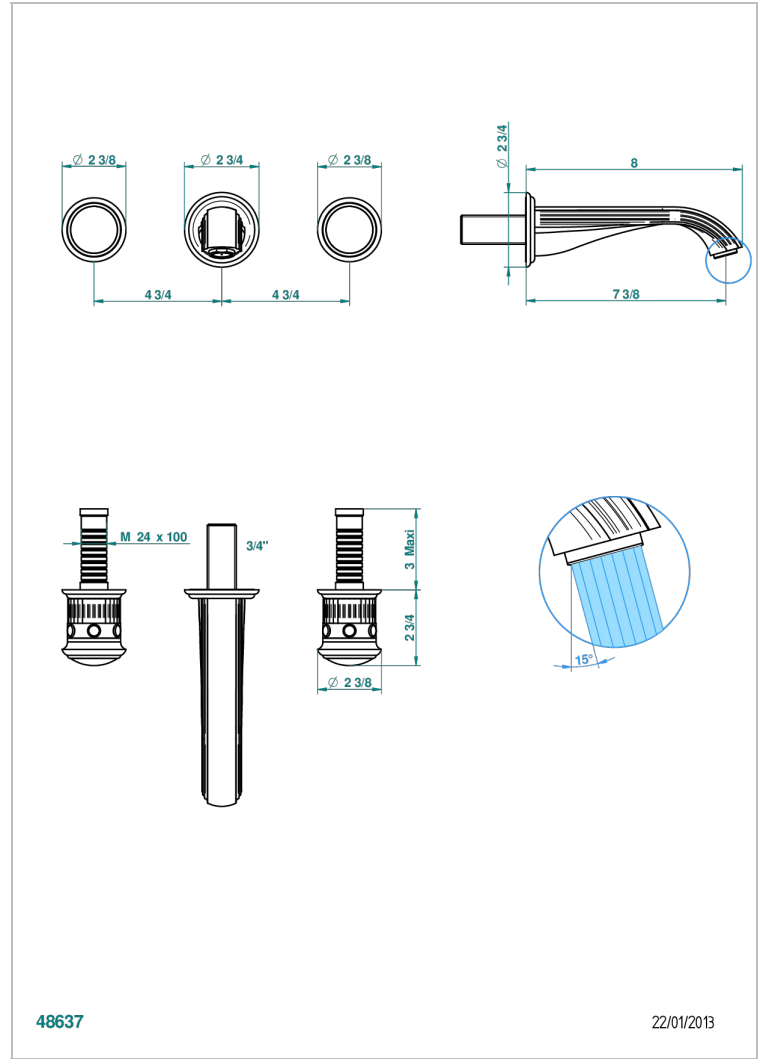

TROCADERO LAPIS LAZULI

U7B-41GB

Garniture pour mélangeur de bain mural, bec goliath

THG[®]
PARIS

CARACTÉRISTIQUES

- Ensemble composé d'un bec mural de bain et des 2 garnitures de robinets
- Nécessite partie encastrée Réf. 40AC
- Laiton sans plomb
- Aérateur-mousseur

SPÉCIFICATIONS TECHNIQUES

- Recommandé : 3 bars (max. 5 bars) - Advised : 43,5 psi (max. 72 psi)
- Bec : 35 l/min à 3 bars
- Spout : 9.26 gpm at 43.5 psi

PRODUITS ASSOCIÉS

- Ref. G00-40AM/US Partie à encastrer pour mélangeur mural - version manettes- standard américain

Vieux nickel - H28