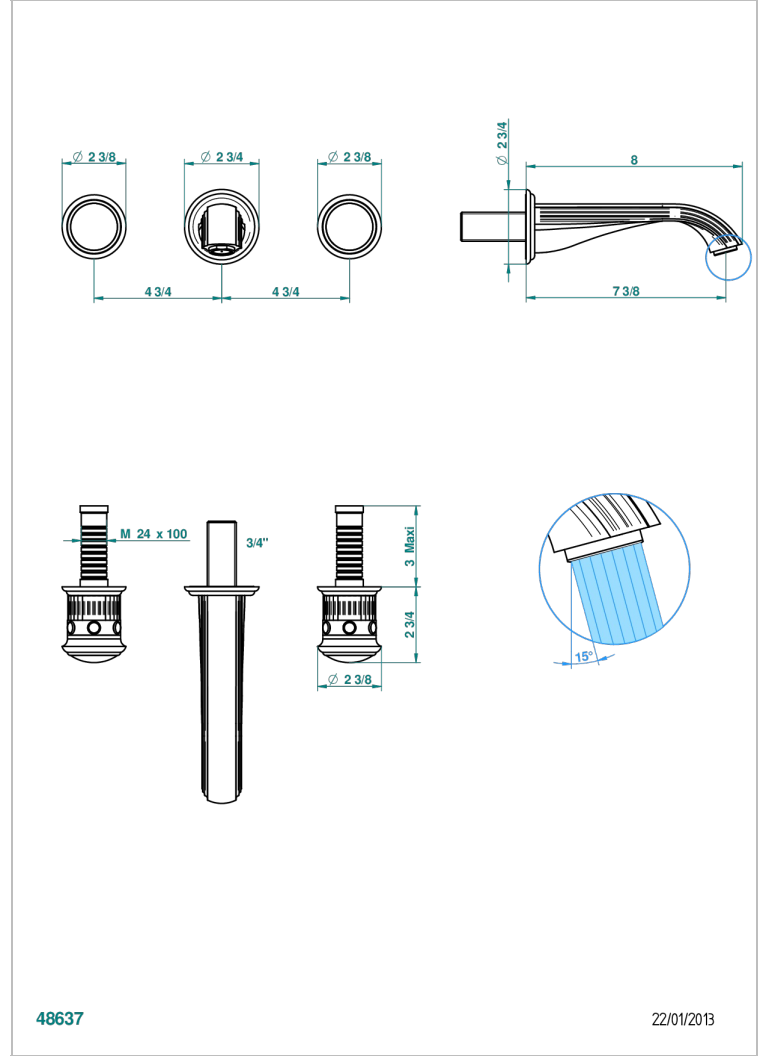

# TROCADERO LAPIS LAZULI

U7B-41GB

Trim only for wall mounted 3-hole bath mixer

THG<sup>®</sup>  
PARIS

## CARACTERÍSTICAS

- Trocadero Lapis Lazuli
- Trim only for wall mounted 3-hole bath mixer

## ESPECIFICACIONES TÉCNICAS

- Recommandé : 3 bars (max. 5 bars) - Advised : 43,5 psi (max. 72 psi)
- Bec : 35 l/min à 3 bars
- Spout : 9.26 gpm at 43.5 psi

## PRODUCTOS RELACIONADOS

- Ref. G00-40AM/US Partie à encastrer pour mélangeur mural - version manettes- standard américain