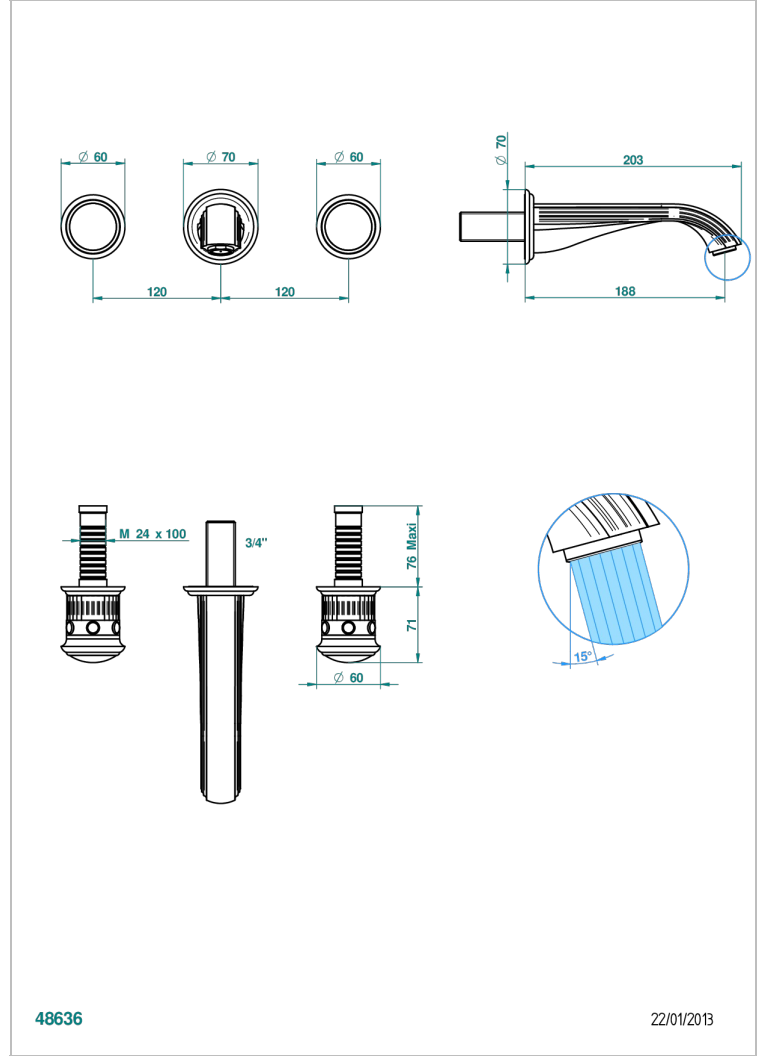

TROCADERO LAPIS LAZULI

U7B-40GBUS

Garniture pour mélangeur de lavabo mural - bec goliath- standard américain

THG[®]
PARIS

48636

22/01/2013

CARACTÉRISTIQUES

- Ensemble composé d'un bec mural de lavabo et des 2 garnitures de robinets
- Nécessite partie encastrée Réf. 40AC/US
- Laiton sans plomb
- Aérateur-mousseur
- Livré sans vidage
- Raccordement aux standards US

SPÉCIFICATIONS TECHNIQUES

- Recommandé : 3 bars (max. 5 bars) - Advised : 43,5 psi (max. 72 psi)
- 15 l/min à 3 bars (4 gpm at 43.5 psi)

PRODUITS ASSOCIÉS

- Ref. G00-40AM/US Partie à encastrer pour mélangeur mural - version manettes- standard américain

Vieux nickel - H28