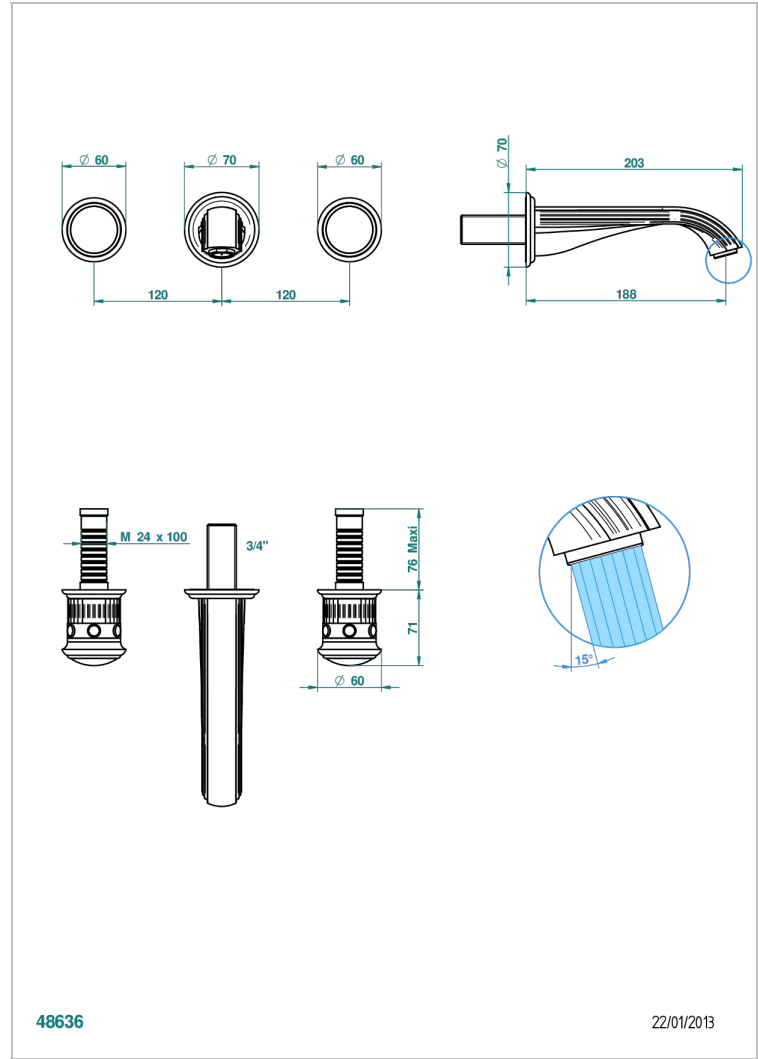

TROCADERO LAPIS LAZULI

U7B-40GBUS

Garniture pour mélangeur de lavabo mural - bec goliath- standard américain

THG[®]
PARIS

48636

22/01/2013

CARACTERÍSTICAS

- Trocadero Lapis Lazuli
- Garniture pour mélangeur de lavabo mural - bec goliath- standard américain

ESPECIFICACIONES TÉCNICAS

- Recommandé : 3 bars (max. 5 bars) - Advised : 43,5 psi (max. 72 psi)
- 15 l/min à 3 bars (4 gpm at 43.5 psi)

PRODUCTOS RELACIONADOS

- Ref. G00-40AM/US Partie à encastrer pour mélangeur mural - version manettes- standard américain