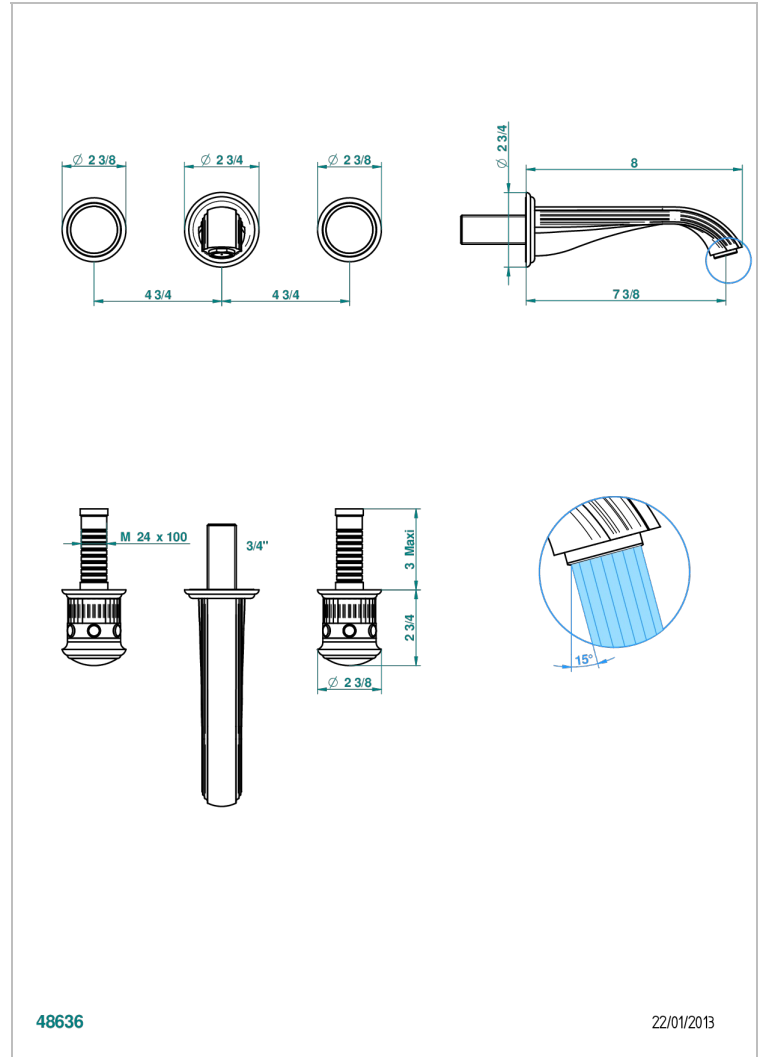

TROCADERO LAPIS LAZULI

U7B-40GBUS

Garniture pour mélangeur de lavabo mural - bec goliath- standard américain

THG[®]
PARIS

CARACTÉRISTIQUES

- Ensemble composé d'un bec mural de lavabo et des 2 garnitures de robinets
- Nécessite partie encastrée Réf. 40AC/US
- Laiton sans plomb
- Aérateur-mousseur
- Livré sans vidage
- Raccordement aux standards US

SPÉCIFICATIONS TECHNIQUES

- Recommandé : 3 bars (max. 5 bars) - Advised : 43,5 psi (max. 72 psi)
- 15 l/min à 3 bars (4 gpm at 43.5 psi)

PRODUITS ASSOCIÉS

- Ref. G00-40AM/US Partie à encastrer pour mélangeur mural - version manettes- standard américain

Vieux nickel - H28