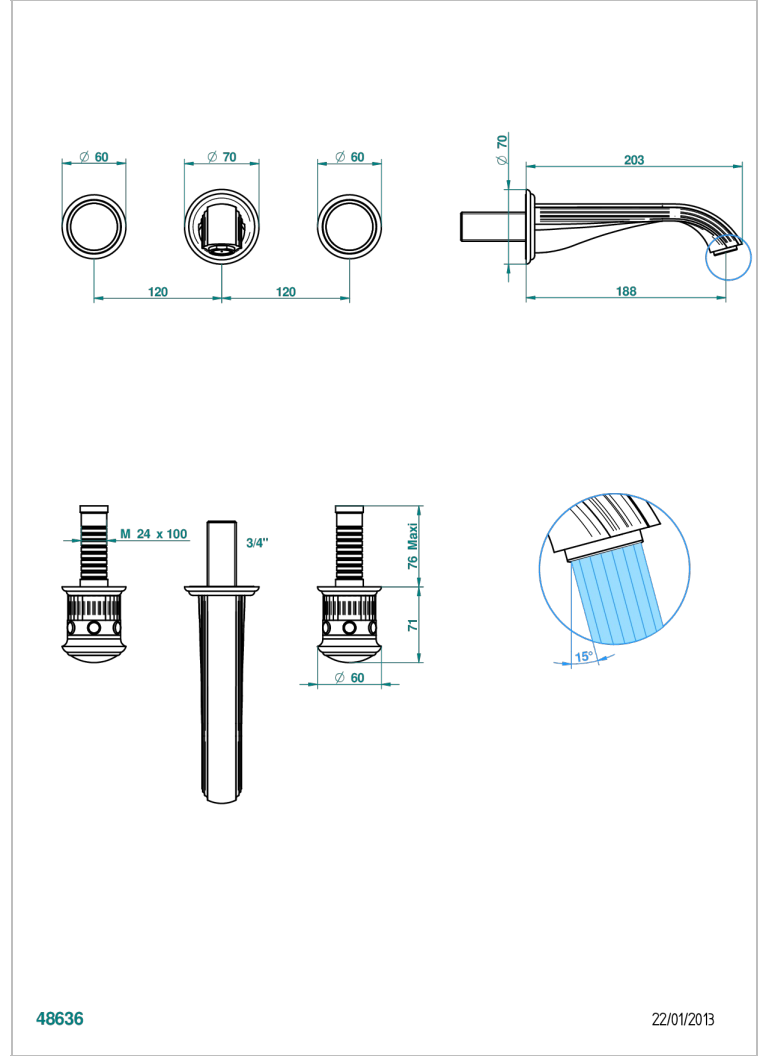

TROCADERO LAPIS LAZULI

U7B-40GB

Garniture pour mélangeur de lavabo mural, bec goliath

THG[®]
PARIS

48636

22/01/2013

CARACTÉRISTIQUES

- Ensemble composé d'un bec mural de lavabo et des 2 garnitures de robinets
- Nécessite partie encastrée Réf. 40AC
- Laiton sans plomb
- Aérateur-mousseur
- Livré sans vidage

SPÉCIFICATIONS TECHNIQUES

- Recommandé : 3 bars (max. 5 bars) - Advised : 43,5 psi (max. 72 psi)
- 15 l/min à 3 bars (4 gpm at 43.5 psi)

PRODUITS ASSOCIÉS

- Ref. G00-40AC Partie à encastrer pour mélangeur mural - version croisillons
- Ref. G00-40AM Partie à encastrer pour mélangeur mural - version manettes

Vieux nickel - H28